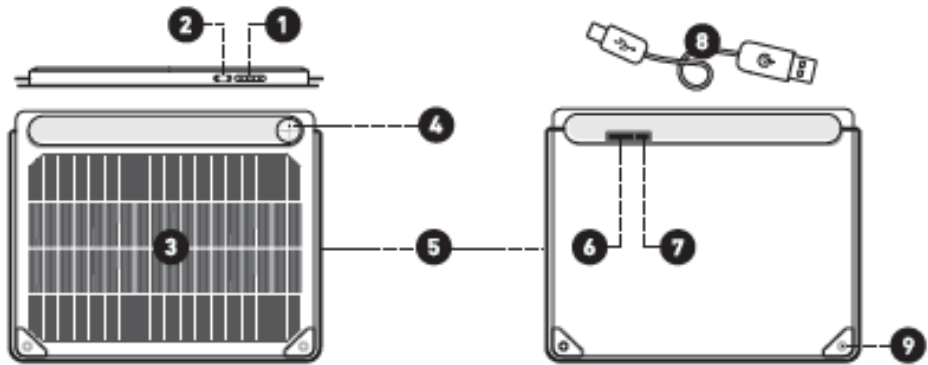

BioLite SolarPanel 5+

- **DŮLEŽITÉ:** Před použitím si přečtěte všechny pokyny a varování.
- **VAROVÁNÍ:** SolarPanel 5+ obsahuje baterii. Není určeno k ponoření do vody.
- **Před prvním použitím:** SolarPanel 5+ je vybaven integrovanou baterií, která vám umožní ukládat energii na cestách. Pro začátek na cestě můžete svůj SolarPanel 5+ před použitím nabít připojením k jakémukoli zdroji energie, jako je elektrická zásuvka nebo USB port počítače pomocí micro-USB kabelu.
- **V balení:** SolarPanel 5+, USB kabel, stručný návod
- **Údržba a péče:** Pokud se SolarPanel 5+ zašpiní, jednoduše otřete nečistoty vlhkým hadříkem. SolarPanel 5+ je odolný vůči počasí. Nenechávejte ho ale dlouho vystavený dešti a neponořujte ho do vody. Pokud ho nepoužíváte, uchovejte ho na chladném a suchém místě.
- **Specifikace produktu:**
- **Rozměry:** 257 x 208 x 24 mm (10,12 x 8,19 x 0,94 palce) **Hmotnost:** 390 g (13,76 oz) **Vstupy:** Micro USB pro nabíjení **Výstupy:** USB pro nabíjení **Výstupní výkon:** 5 wattů při plném slunečním záření **Typ článku:** Monokrystalický **Baterie:** 2200 mAh lithium-ion, 8 Wh úložná kapacita

Komponenty a ovládací prvky

1. Indikátor stavu baterie a síly nabíjení
2. Tlačítko pro kontrolu stavu baterie
3. Vysoce účinný monokrystalický panel
4. Sluneční hodiny
5. Stojánek
6. USB výstup pro nabíjení
7. Micro USB vstup pro nabíjení
8. USB kabel
9. Uchycení v rozích

1. Nastavení

Pro maximální výrobu energie umístěte SolarPanel 5+ na přímé slunce: zarovnejte sluneční hodiny na panelu tak, aby stín černé tečky byl ve středu osy. (1.1)

Stabilizujte panel pomocí integrovaného 360 stupňového stojánku: otáčejte ho v libovolném směru pro zavěšení, postavení nebo stabilizaci na nerovném terénu. (1.2)