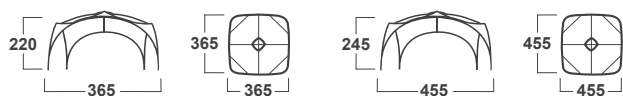

BROOF L / BROOF XL

IDEÁLNÍ PRO JAKOUKOLI VENKOVNÍ AKCI

Přístřešek Broof je ideální pro jakoukoli outdoorovou akci nebo zábavu. Chrání před sluncem, ale také před deštěm. Díky stabilní konstrukci a kotevnímu systému vydrží větrné počasí. Broof vám umožní trávit společně více času na čerstvém vzduchu.