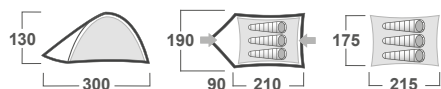

BEAST 3

STAN, KTERÝ POSTAVÍ I ZAČÁTEČNÍCI

Stan Beast 3 je dobrou volbou pro cykloturistiku, trekking nebo kemping. Jeho oba pláště a podlážka jsou vyrobeny z kvalitních materiálů. Stabilní a snadná konstrukce je z odlehčeného duralu. To vše je zárukou dobré prodyšnosti, dostatečného komfortu a odolnosti proti vnějším vlivům a dostatečného komfortu. Tento stan bude svými rozměry pohodlně vyhovovat až třem osobám.