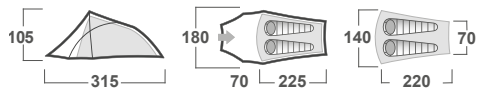

FLAME 2

IDEÁLNÍ STAN DO NÁROČNÝCH PODMÍNEK

Stan Flame 2 pro dvě osoby je malý, lehký a spolehlivý pomocník při cestách za dobrodružstvím v náročných podmínkách. Je dobrou volbou zejména pro horolezce, skialpinisty či cykloturisty. Vysokou stabilitu, odolnost proti větším vlivům, prodyšnost a pohodlí zaručují kvalitní materiály, z nichž jsou vyrobeny konstrukce, oba pláště stanu a podlážka.