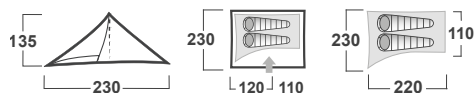

ROZMĚRY (W × L × H)	230 × 230 × 135 cm
ROZMĚRY (SBALENÝ STAN)	33 × 10 cm
HMOTNOST MIN./CELKOVÁ	0,85 kg / 1,5 kg
KONSTRUKCE	Dvouplášťový stan (lze pověsit, nebo postavit s trekingovou tyčí)
VNĚJŠÍ STAN	Polyamid (Nylon) Ripstop, double-sided silikonový zátěr 3 000 mm/ cm ²
VNITŘNÍ STAN	Prodyšný Polyamid (Nylon) + síťka proti hmyzu
PODLÁŽKA	Polyamid (Nylon), PU zátěr 10 000 mm/ cm ² , podlepené švy
NESNÉ PRUTY	Duralové tyče ø 8,5 mm
PŘÍSLUŠENSTVÍ	Sada lehkých duralových kolíků, sada pro opravu, kompresní obal
BARVA	🟢 Zelená