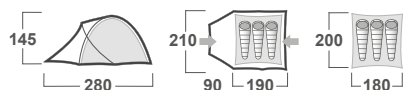

ROZMĚRY (W × L × H)	210 × 280 × 145 cm
ROZMĚRY (SBALENÝ STAN)	50 × 20 cm
HMOTNOST MIN./CELKOVÁ	4,5 kg / 4,9 kg
KONSTRUKCE	Dvouplášťový samonosný stan s vnitřní konstrukcí
VNĚJŠÍ STAN	Polyester, PU zátěr 4000 mm / cm ² , podlepené švy
VNITŘNÍ STAN	Prodyšný Polyamid (Nylon) + síťka proti hmyzu
PODLÁŽKA	Polyester, PU zátěr 7 000 mm / cm ² , podlepené švy
NESNÉ PRUTY	Durawrapové tyče ø 8.5 mm
PŘÍSLUŠENSTVÍ	Set ocelových kolíků, sada pro opravu, voděodolný obal
BARVA	1 Zelená