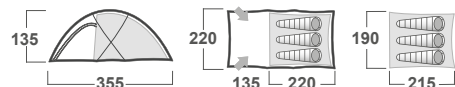

FELEN 3-4

ODOLNÝ, LEHKÝ A PROSTORNÝ STAN

Stan Felen 3-4 poskytne pohodlné přístřeší třem, nouzově až čtyřem osobám. Je vhodný i do velmi náročných podmínek. Vyniká mimořádně nízkou hmotností, jednoduchou manipulací při stavbě a vysokou stabilitou. Lehká konstrukce je opatřena speciálním systémem fixace. Oba pláště stanu a podlážka jsou vyrobeny z kvalitních materiálů, které zaručují odolnost proti vnějším vlivům, prodyšnost a pohodlí.