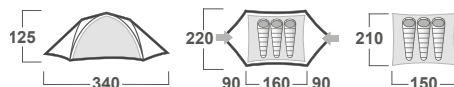

BURTON 2-3

STAN PRO VÍKENDY V PŘÍRODĚ

Stan Burton 2-3 je jedinečný svou speciální konstrukcí. Dva základní nosné pruty zde doplňuje prut třetí, který je dopinací. Má dva vchody a je vhodný na kratší výlety na kole, lehkou turistiku či odpočinkové kempování. Dostatečné pohodlí poskytne dvěma, nouzově až třem cestovatelům. Oba pláště stanu a podlážka jsou vyrobeny z kvalitních materiálů zaručujících odolnost proti vnějším vlivům, dobrou prodyšnost a dostatečný komfort.