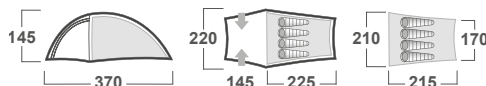

BRONDER 4

STAN, KTERÝ SI PORADÍ S ROZMARY POČASÍ

Stan Bronder 4 je určen pro čtyři osoby. Je lehký a excelentně stabilní. Disponuje pevnou duralovou konstrukcí a perfektním systémem odvětrávání ložnice. Nejvíce ho využijí horolezci, příznivci trekingu a také klasické turistiky. Oba pláště stanu a podlážka jsou vyrobeny z nejlepších materiálů, které zaručují odolnost proti vnějším vlivům, dobrou prodyšnost a dostatečný komfort.