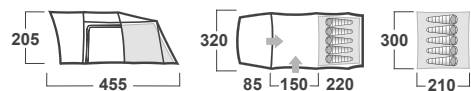

BOWAD 12 DURAL **BLACK ROOM** ❄️

STAN, PRO DLOUHÝ SPÁNEK

Stan Bowad 12 je určen pro čtyřčlennou rodinu. Střešní světlík umožní do stanu pustit více světla. Díky černé ložnici je možné si naopak déle přispat. Kvalitní materiál a duralová konstrukce se pak postarají o pohodlí za každého počasí.