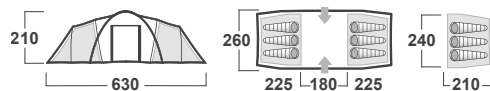

BOSTON 6 / BOSTON 6 DURAL

NA KEMPOVÁNÍ S PŘÁTELI

Boston 6 je novinkou mezi rodinnými stany Husky. Tento stan je ideální pro kempování s celou rodinou nebo se spoustou přátel. Prostorná předsíň uprostřed stanu může sloužit jako společenská místnost; Boston 6 má velmi stabilní konstrukci a snadnou konstrukci. Jedná se o stan pro dlouhodobé kempování.

ROZMĚRY (W × L × H)	260 × 630 × 210 cm
ROZMĚRY (SBALENÝ STAN)	75 × 30 cm
HMOTNOST MIN./CELKOVÁ	17,5 kg / 18,0 kg // 14,5 kg / 15,0 kg
KONSTRUKCE	Dvouplášťový samonosný stan s vnější konstrukcí
VNĚJŠÍ STAN	Polyester RipStop, PU zátěr 4,000 mm / cm², podlepené švy
VNITŘNÍ STAN	Prodyšný Polyamid (Nylon) + síťka proti hmyzu, 2 ložnice
PODLÁŽKA	Vrstvený PE
NESNÉ PRUTY	Durawrap / Duralové tyče ø 9,5 mm
PŘÍSLUŠENSTVÍ	Sada ocelových kolíků, sada pro opravu, kompresní obal, Odnímatelná laminátová podlaha
BARVA	1 Zelená