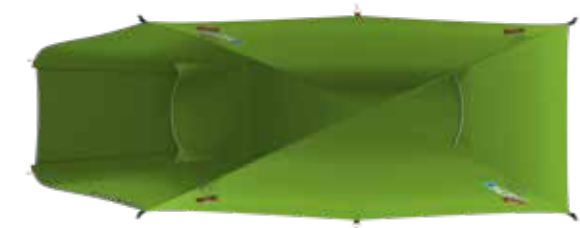

VENTILACE

ODKLÁDACÍ SÍŤKA

UKOTVENÍ PRUTŮ

SAWAJ ULTRA 2

STAN LEHČÍ NEŽ PÍRKO

Model Sawaj Ultra 2 pro dvě osoby je velmi lehký. Výrazné minimalizace váhy se dosáhlo vhodnou kombinací moderních, odlehčených materiálů a technologií použitých na konstrukci, oba pláště stanu a podlážku. Tím je také zaručena vysoká stabilita, odolnost proti vnějším vlivům, dobrá prodyšnost a dostatečný komfort. Je ideální pro cykloturistiku, trekking a další outdoorové aktivity, kde je nutné šetřit každý gram.