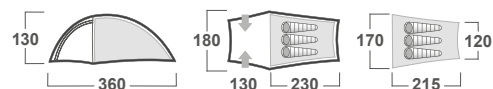

BRONDER 3

STAN, KTERÝ SI PORADÍ S ROZMARY POČASÍ

Stan Bronder 3 je určen pro tři osoby. Je lehký a excelentně stabilní. Disponuje pevnou duralovou konstrukcí a perfektním systémem odvětrávání ložnice. Nejvíce ho využijí horolezci, příznivci trekingu a také klasické turistiky. Oba pláště stanu a podlážka jsou vyrobeny z nejlepších materiálů, které zaručují odolnost proti vnějším vlivům, dobrou prodyšnost a dostatečný komfort.