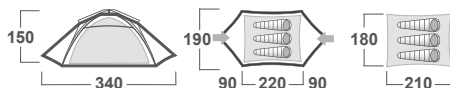

BEASY 3

Beasy 3 vyniká především jednoduchou a pohodlnou stavbou. Díky speciální konstrukci je stan postavený doslova za několik vteřin a bez námahy. Stan se skvěle hodí na běžné kempování, vodácké výlety a také všem, kteří chtějí jednoduchou stavbu. Beasy disponuje standardně dvěma vchody. Díky odolným materiálům podlážky a tropika odolá bez problému všem vnějším vlivům počasí.