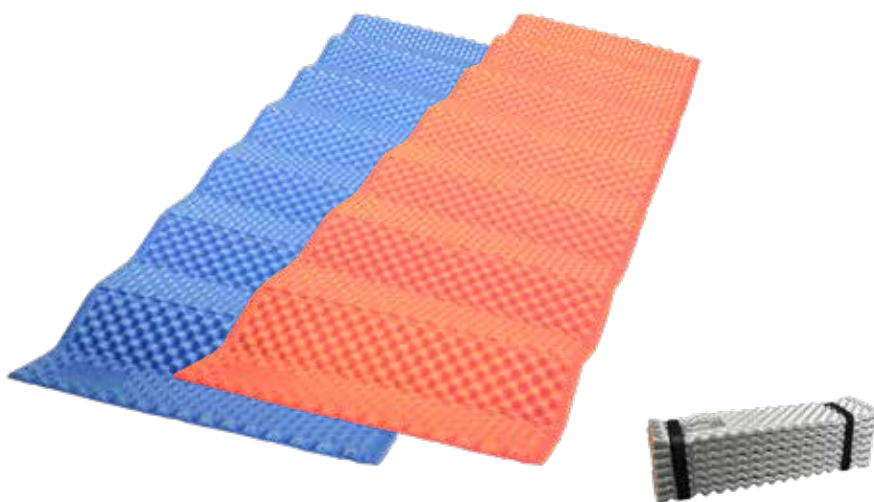

AKORD 1,8

Skládaná karimatka, která díky kombinaci termoreflexní vrstvy a tvarovaného povrchu výborně izoluje teplo.

HMOTNOST	410 g
ROZMĚRY	183 x 56 x 1,8 cm
ROZMĚRY (SBALENÝ)	56 x 17 cm
MATERIÁL	XPE s Alu vrstva
PERFOROVÁNÍ	bez perforování
PROTISKLUZOVÁ VRSTVA	Ne