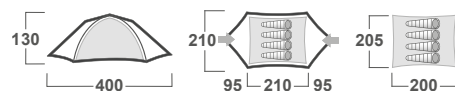

BOYARD 4 PLUS

STAN, DO NĚHOŽ SE VŠE VEJDE

Boyard 4 je stan pro čtyři osoby, jehož největší výhodou je opravdu velký vnitřní prostor umožňující dostatek volného pohybu. Je to vhodný přístřešek pro všestrannou turistiku. Součástí jsou dvě přední se samostatnými vchody, které poslouží jako dostatečné úložné místo. Oba pláště stanu a podlážka jsou vyrobeny z kvalitních materiálů zaručujících odolnost proti vnějším vlivům, dobrou prodyšnost a dostatečný komfort.