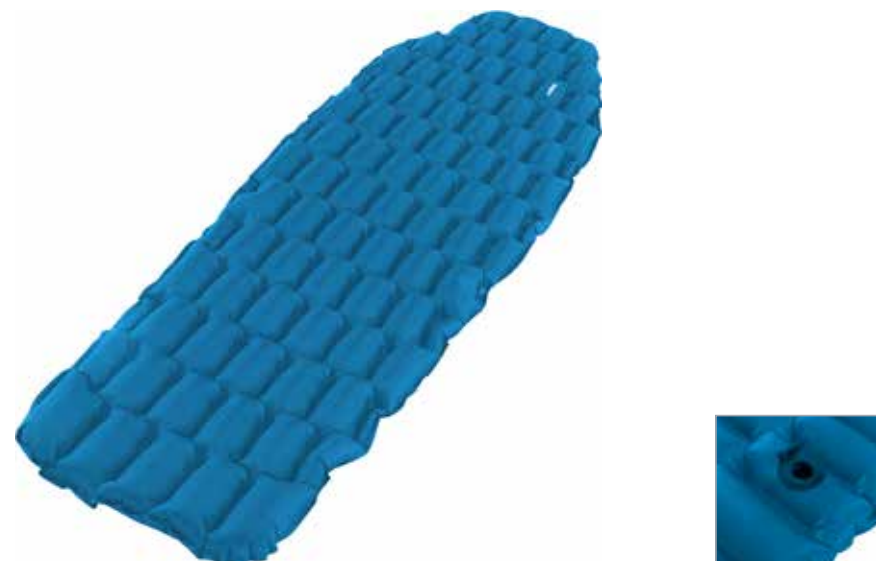

FLITE 5

Nafukovací karimatka Flite 5 Vás překvapí minimální vahou, které bylo docíleno pomocí anatomického tvarování a prémiových odolných materiálů. Vzduchové komory poskytnou pohodlí při spánku a optimální tepelnou izolaci.

HMOTNOST	320 g
ROZMĚRY	180 x 50 x 5 cm
ROZMĚRY (SBALENÝ)	16 x 9 cm
MATERIÁL	20D 380T Nylon Ripstop TPU zátěr
PERFOROVÁNÍ	
PROTISKLUZOVÁ VRSTVA	Ne