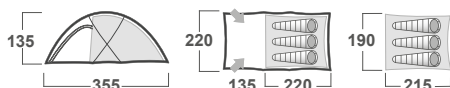

FELEN 3-4

ODOLNÝ, LEHKÝ A PROSTORNÝ STAN

Stan Felen 3-4 poskytne pohodlné přístřeší třem, nouzově až čtyřem osobám. Je vhodný i do velmi náročných podmínek. Vyniká mimořádně nízkou hmotností, jednoduchou manipulací při stavbě a vysokou stabilitou. Lehká konstrukce je opatřena speciálním systémem fixace. Oba pláště stanu a podlážka jsou vyrobeny z kvalitních materiálů, které zaručují odolnost proti vnějším vlivům, prodyšnost a pohodlí.