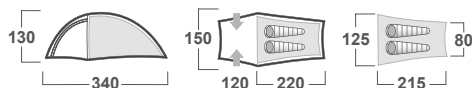

BRONDER 2

STAN, KTERÝ SI PORADÍ S ROZMARY POČASÍ

Stan Bronder 2 je určen pro dvě osoby. Je lehký a excelentně stabilní. Disponuje pevnou duralovou konstrukcí a perfektním systémem odvětrávání ložnice. Nejvíce ho využijí horolezci, příznivci trekingu a klasické turistiky. Oba pláště stanu a podlážka jsou vyrobeny z nejlepších materiálů, které zaručují odolnost proti vnějším vlivům, dobrou prodyšnost a dostatečný komfort.