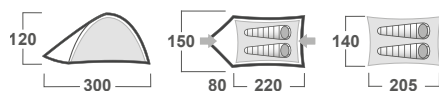

BRET 2

MALÝ A ÚTULNÝ STAN

Malý, útulný a lehký stan Bret 2 je ideální pro cesty ve dvou. Hodí se pro cyklovýlety, kratší treking nebo na víkendové kempování. Stabilitu stanu jistí pevná duralová konstrukce. Vysokou odolnost proti vnějším vlivům, dobrou prodyšnost a pohodlí zaručují kvalitní materiály, z nichž jsou vyrobeny oba pláště stanu a podlážka.