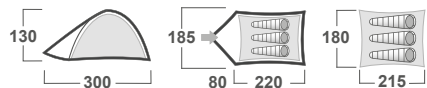

BIRD 3 CLASSIC

PROVĚŘENÝ A SPOLEHLIVÝ KLASICKÝ STAN

Stan Bird 3 CLASSIC je určen spíše pro nenáročné aktivity, které vyžadují malé a skladné zavazadlo. Klasická, ověřená a jednoduchá konstrukce vám ulehčí stavbu, kterou bez problému velice rychle zvládnete. Oba pláště stanu a podlážka jsou vyrobeny z kvalitních materiálů zaručujících odolnost proti vnějším vlivům, dobrou prodyšnost a dostatečný komfort. Stan Bird 3 poskytne pohodlný prostor až třem dospělým osobám.