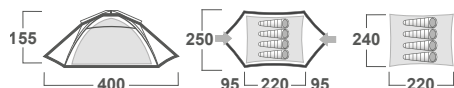

BEASY 4

Beasy 4 vyniká především jednoduchou a pohodlnou stavbou. Díky speciální konstrukci je stan postavený doslova za několik vteřin a bez námahy. Stan se skvěle hodí na běžné kempování, vodácké výlety a také všem, kteří chtějí mít rychle postaveno. Beasy disponuje standardně dvěma vchody. Díky odolným materiálům podlážky a tropika odolá bez problému všem vnějším vlivům počasí.