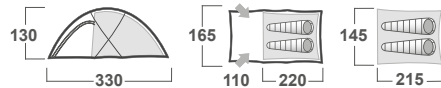

FELEN 2-3

ODOLNÝ A LEHKÝ STAN

Stan Felen 2-3 poskytne pohodlné přístřeší dvěma, nouzově až třem osobám. Je vhodný i do velmi náročných podmínek. Vyniká mimořádně nízkou hmotností, jednoduchou manipulací při stavbě a vysokou stabilitou. Lehká konstrukce je opatřena speciálním systémem fixace. Oba pláště stanu a podlážka jsou vyrobeny z kvalitních materiálů, které zaručují odolnost proti vnějším vlivům, prodyšnost a pohodlí.