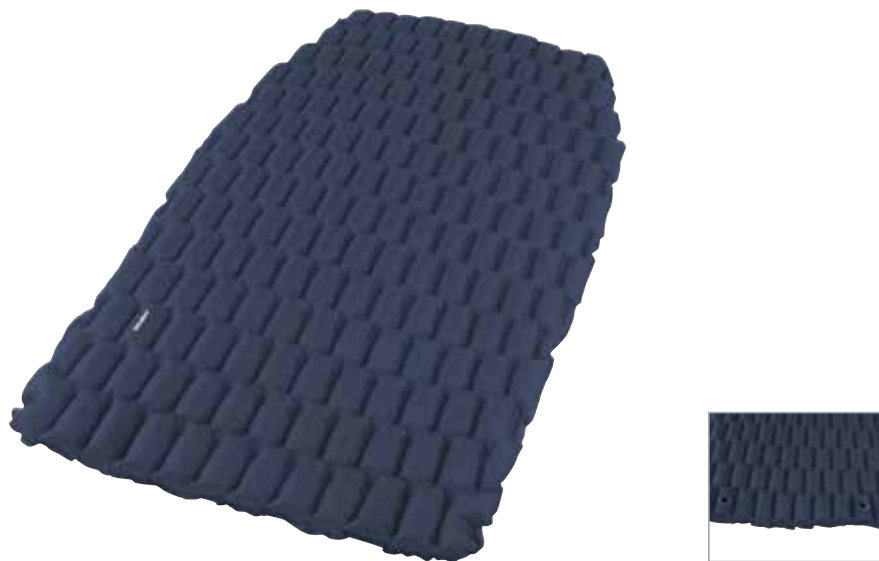

FROMY 5

Nafukovací karimatka pro dva pomůže uspořít cestovatelům ještě více váhy. Díky svým rozměrům skvěle padne do dvoumístného stanu. Samozřejmě je oděru odolný materiál s Ripstopem.

HMOTNOST	840 g
ROZMĚRY	180 x 100 x 5 cm
ROZMĚRY (SBALENÝ)	40 x 10 cm
MATERIÁL	20D 380T Nylon Ripstop TPU zátěr
PERFOROVÁNÍ	
PROTISKLUZOVÁ VRSTVA	Ne