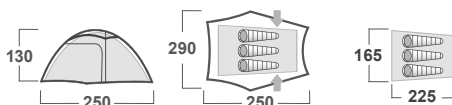

SAWAJ TRITON 3

LEHKÝ STAN S PŘEDSÍŇKOU

Stan Husky Sawaj Triton 3 je prvním modelem z řady ultralight, který nabízí také prostornou a samonosnou předsíňku. Díky geodetické konstrukci je mimořádně stabilní ve větru. Premiové materiály, silikonový zátěr a duralová konstrukce zajistí nízkou váhu.