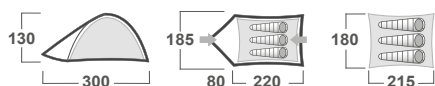

BIRD 3 PLUS

PROVĚŘENÝ A SPOLEHLIVÝ STAN

Stan Bird 3 je určen spíše pro nenáročné aktivity, které vyžadují malé a skladné zavazadlo. Klasická, ověřená a jednoduchá konstrukce vám ulehčí stavbu, kterou bez problému velice rychle zvládnete. Oba pláště stanu a podlážka jsou vyrobeny z kvalitních materiálů zaručujících odolnost proti vnějším vlivům, dobrou prodyšnost a dostatečný komfort. Stan Bird 3 poskytne pohodlný prostor až třem dospělým osobám.