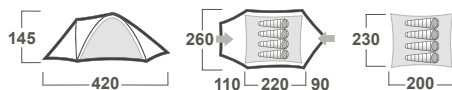

BIZON 4 CLASSIC

KLASICKÝ STAN, KTERÝ VÁS NA CESTÁCH NEZKLAME

Bizon 4 Classic je univerzální a příjemně prostorný stan se dvěma vchody. Je vhodný pro čtyři osoby na delší kempování či turistiku od jara až do podzimu. Tento model je vybaven pevnou konstrukcí z ocelových prutů, která umožňuje vytvořit velkou a praktickou předsíňku. Oba pláště stanu a odlehčená podlážka jsou vyrobeny z kvalitních materiálů, které zaručují odolnost proti vnějším vlivům, dobrou prodyšnost a dostatečný komfort.