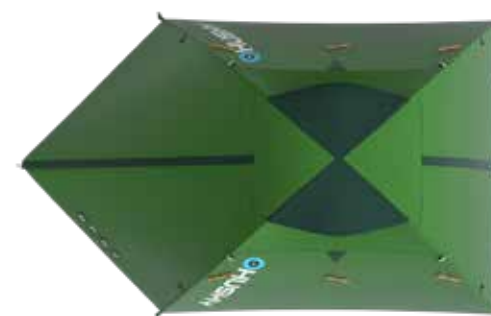

ROZMĚRY (W × L × H)	220 × 340 × 120 cm
ROZMĚRY (SBALENÝ STAN)	52 × 16 cm
HMOTNOST MIN./CELKOVÁ	3,8 kg / 4,2 kg
KONSTRUKCE	Dvouplášťový samonosný stan s vnější konstrukcí
VNĚJŠÍ STAN	Polyester Ripstop, PU zátěr 7 000 mm/ cm², podlepené švy
VNITŘNÍ STAN	Prodyšný Polyamid (Nylon) + síťka proti hmyzu
PODLÁŽKA	Polyester, PU zátěr 11 000 mm/ cm², podlepené švy
NESNÉ PRUTY	Duralové tyče ø 8,5 mm
PŘÍSLUŠENSTVÍ	Sněhové límce, set lehkých duralových kolíků, sada pro opravu, kompresní obal
BARVA	● Zelená

ROZMĚRY (W × L × H)	180 x 315 x 105 cm
ROZMĚRY (SBALENÝ STAN)	50 × 15 cm
HMOTNOST MIN./CELKOVÁ	2,8 kg / 3,2 kg
KONSTRUKCE	Dvouplášťový samonosný stan s vnější konstrukcí
VNĚJŠÍ STAN	Polyester RipStop, PU zátěr 7 000 mm/ cm ² , podlepené švy
VNITŘNÍ STAN	Prodyšný Polyamid (Nylon) + síťka proti hmyzu
PODLÁŽKA	Polyester, PU zátěr 11 000 mm/ cm ² , podlepené švy
NESNÉ PRUTY	Duralové tyče ø 8,5 mm
PŘÍSLUŠENSTVÍ	Sněhové límce, set lehkých duralových kolíků, sada pro opravu, kompresní obal
BARVA	🟢 Zelená

UCHYCENÍ LOŽNICE

KRYCÍ LÉGA ZIPU

VENTILACE

BEAST 3

STAN, KTERÝ POSTAVÍ I ZAČÁTEČNÍCI

Stan Beast 3 je dobrou volbou pro cykloturistiku, trekking nebo kemping. Jeho oba pláště a podlážka jsou vyrobeny z kvalitních materiálů. Stabilní a snadná konstrukce je z odlehčeného duralu. To vše je zárukou dobré prodyšnosti, dostatečného komfortu a odolnosti proti vnějším vlivům a dostatečného komfortu. Tento stan bude svými rozměry pohodlně vyhovovat až třem osobám.