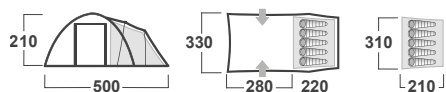

BOSTON 5 / BOSTON 5 DURAL

NA VÝLET S PŘÁTELI

Stan Boston 5 Dural nabízí velkou prostornou ložnici pro 5 osob se samostatným vchodem a předstín s odnímatelnou podlahou. Předstín disponuje dvěma vchody, ze kterých se dá vytvořit přístřešek. Stan a jeho konstrukce jsou vyrobeny z kvalitních materiálů, které zaručují 100% komfort nocležníků i při nepříznivém počasí. Vysoký počet větracích otvorů a vchodů, zaručuje maximální prodyšnost stanu i při horkých letních dnech.