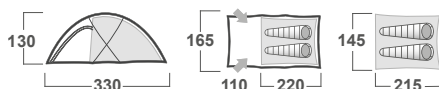

FELEN 2-3

ODOLNÝ A LEHKÝ STAN

Stan Felen 2-3 poskytne pohodlné přístřeší dvěma, nouzově až třem osobám. Je vhodný i do velmi náročných podmínek. Vyniká mimořádně nízkou hmotností, jednoduchou manipulací při stavbě a vysokou stabilitou. Lehká konstrukce je opatřena speciálním systémem fixace. Oba pláště stanu a podlážka jsou vyrobeny z kvalitních materiálů, které zaručují odolnost proti vnějším vlivům, prodyšnost a pohodlí.