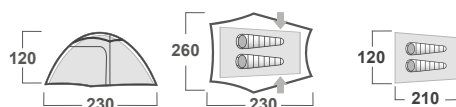

SAWAJ TRITON 2

LEHKÝ STAN S PŘEDSÍŇKOU

Stan Husky Sawaj Triton 2 je prvním modelem z řady ultralight, který nabízí také prostornou a samonosnou předsíňku. Díky geodetické konstrukci je mimořádně stabilní ve větru. Premiové materiály, silikonový zátěr a duralová konstrukce zajistí nízkou váhu.