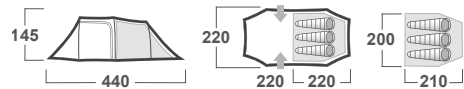

BENDER 3

STAN, VE KTERÉM VÁM NEBUDE TĚSNO

Stan Bender 3 pro tři osoby vyniká tunelovou konstrukcí, která výrazně ulehčuje jeho stavbu. Vnitřní prostor je přístupný dvěma vchody a je rozdělen na prostornou ložnici a předsíňku. Model je určen zejména pro kempování. Oba pláště stanu a odlehčená podlážka jsou vyrobeny z kvalitních materiálů, které zaručují odolnost proti vnějším vlivům, dobrou prodyšnost a dostatečný komfort.