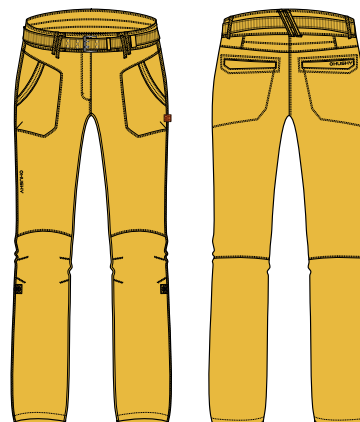

MATERIÁL / MATERIAL

• 92% Nylon, 8% Elastan

KALHOTY / PANTS • ŽENY / WOMEN