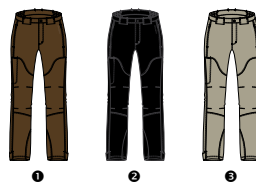

PALOT L

VELIKOSTI / SIZES: XS-XL

BARVA / COLOR: 1 hnědá/brown, 2 černá/black, 3 šedá/grey

DÁMSKÉ KALHOTY

WOMEN PANTS

boční zipové kapsy • kontrastní vsadky na kolenou • tvarované nohavice • lehce zvýšený zadní díl • stahování v pase

detachable bottom part of leg • reflective details • shaped pants legs • back upper waist slightly higher • waist adjustment

MATERIÁL / MATERIAL

• 91% Polyester, 9% Elastan

KALHOTY / PANTS • ŽENY / WOMEN