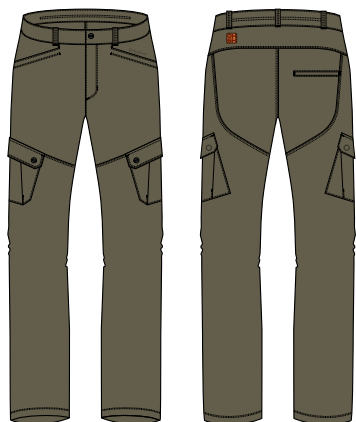

MATERIÁL / MATERIAL  
• 92% Nylon, 8% Elastan

KALHOTY / PANTS • MUŽI / MEN