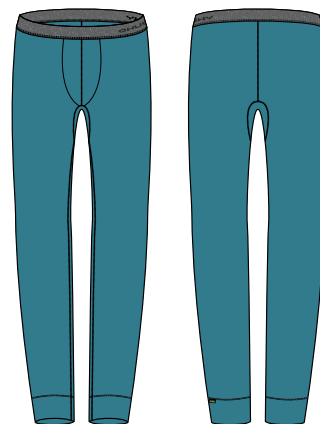

CB PANTS M

VELIKOSTI / SIZES: S-XXL
BARVA / COLOR: 1 černá/black, 2 modrá/blue

KALHOTY
PANTS

TERMOPRÁDLO / UNDERWEAR • ŽENY / WOMEN

MATERIÁL / MATERIAL
• Comfort Base
100% Wicking Polyester

MATERIÁL / MATERIAL
• Comfort Base
100% Wicking Polyester