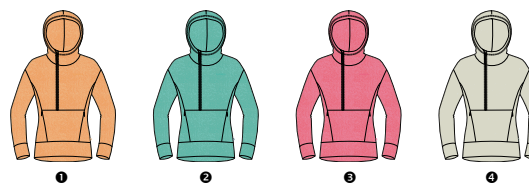

ANOL L

VELIKOSTI / SIZES: XS-XL

BARVA / COLOR: 1 oranžová/orange, 2 tyrkysová/turquoise, 3 růžová/pink, 4 béžová/beige

DÁMSKÁ MIKINA S KAPUCÍ

WOMEN HOODIE

pohodlná kapuce, která je vždy po ruce • 2 spodní prostorné kapsy • dlouhá vnitřní léga pod hlavním zipem • ochranná léga v horní části hlavního zipu

comfortable hood always on hand • 2 bottom spacy pockets • long inner main flap • covering flap at the top of front zipper

MATERIÁL / MATERIAL

• S-Therm
47% Polyester Cationic
47% Polyester
6% Elasthan

DRUHÁ VRSTVA / SECOND LAYER • ŽENY / WOMEN