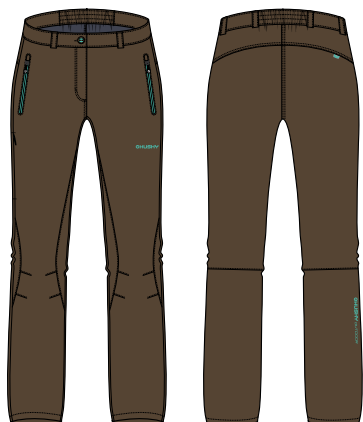

LASTOP L

VELIKOSTI / SIZES: XS-XL

BARVA / COLOR: 1 černá/black, 2 hnědá/brown, 3 modrá/blue

DÁMSKÉ KALHOTY

WOMEN PANTS

snadno dostupné boční kapsy • reflexní prvky • tvarované nohavice • lehce zvýšený zadní díl • stahování v pase • zadní a boční zipová kapsa • regulace šířky okraje nohavice

easily accessible side pocket • reflective details • shaped pants legs • back upper waist slightly higher • waist adjustment • side and back pocket • width adjustment for leg bottom edge

VODĚODOLNOST / WATERPROOF • 7.000 mm H₂O

PRODYŠNOST / BREATHABILITY • 5.000 g/m²/24h

MATERIÁL / MATERIAL

• Husky Optimal 7000

KALHOTY / PANTS • ŽENY / WOMEN

PALOT L

VELIKOSTI / SIZES: XS-XL

BARVA / COLOR: 1 hnědá/brown, 2 černá/black, 3 šedá/grey

DÁMSKÉ KALHOTY

WOMEN PANTS

boční zipové kapsy • kontrastní vsadky na kolenou • tvarované nohavice • lehce zvýšený zadní díl • stahování v pase

detachable bottom part of leg • reflective details • shaped pants legs • back upper waist slightly higher • waist adjustment

MATERIÁL / MATERIAL

• 91% Polyester, 9% Elastan

KALHOTY / PANTS • ŽENY / WOMEN