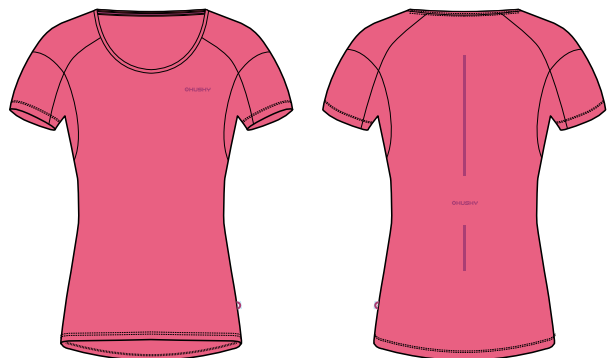

TAURY L

VELIKOSTI / SIZES: XS-XL

BARVA / COLOR: 1 růžová/pink, 2 bílá/white, 3 tmavě fialová/dark violet, 4 modrá/blue

FUNKČNÍ COOLDRY TRIČKO

FUNCTIONAL COOLDRY T-SHIRT

klasický střih rukávů • krátký rukáv • prodyšný lehký materiál • ploché švy

classical cut sleeve • short sleeves • breathable and light fabric • fl at seams

MATERIÁL / MATERIAL

• Cooldry
100% Polyester

COOLDRY • ŽENY / WOMEN