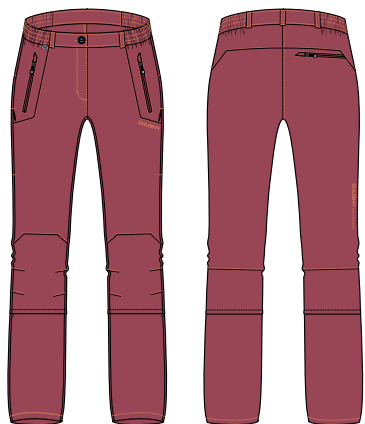

PILON L

VELIKOSTI / SIZES: XS-XL

BARVA / COLOR: 1 tmavě nachová/dark purple, 2 hnědá/brown, 3 černá/black

LEHKÉ ELASTICKÉ SOFTSHELOVÉ KALHOTY

LIGHT ELASTIC SOFTSHELL PANTS

snadno dostupné boční zipové kapsy • odepínací spodní část nohavice • reflexní prvky • tvarované nohavice • lehce zvýšený zadní díl • stahování v pase

easily accessible zipper pocket • detachable bottom part of leg • reflective details • shaped pants legs • back upper waist slightly higher • waist adjustment

MATERIÁL / MATERIAL

• 94% Nylon Ripstop, 6% Elasthan

KALHOTY / PANTS • ŽENY / WOMEN

PLONY L

VELIKOSTI / SIZES: XS-XL

BARVA / COLOR: 1 šedá/grey, 2 černá/black, 3 zelená/green

DÁMSKÉ KALHOTY

WOMEN PANTS

snadno dostupné boční zipové kapsy • odepínací spodní část nohavice • reflexní prvky • tvarované nohavice • lehce zvýšený zadní díl • stahování v pase

easily accessible zipper pocket • detachable bottom part of leg • reflective details • shaped pants legs • back upper waist slightly higher • waist adjustment

MATERIÁL / MATERIAL

• 100% Polyester

KALHOTY / PANTS • ŽENY / WOMEN