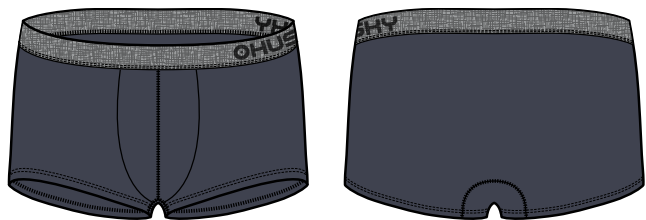

DB BOXERS M

VELIKOSTI / SIZES: S-XXL

BARVA / COLOR: 1 antracitová/anthracite, 2 modrá/blue, 3 šedý melír/grey melange

BOXERKY

BOXER SHORTS

MATERIÁL / MATERIAL

• **Drybase**
95% Polyester
5% Elastan

TERMOPRÁDLO / UNDERWEAR • MUŽI / MEN