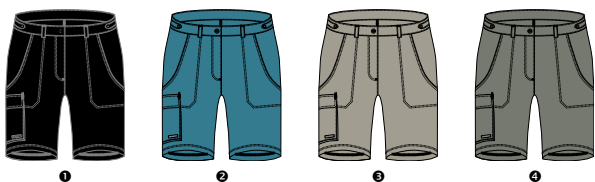

## KROLY L

VELIKOSTI / SIZES: XS-XL  
BARVA / COLOR: 1 černá/black, 2 modrá/blue, 3 šedá/grey, 4 zelená/green

LEHKÉ OUTDOOROVÉ KRAČASY

LIGHT OUTDOOR SHORTS

prodyšný lehký materiál • boční kapsy • elastické vsadky • stahování v pase