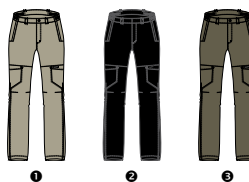

PLONY L

VELIKOSTI / SIZES: XS-XL

BARVA / COLOR: 1 šedá/grey, 2 černá/black, 3 zelená/green

DÁMSKÉ KALHOTY

WOMEN PANTS

snadno dostupné boční zipové kapsy • odepínací spodní část nohavice • reflexní prvky • tvarované nohavice • lehce zvýšený zadní díl • stahování v pase

easily accessible zipper pocket • detachable bottom part of leg • reflective details • shaped pants legs • back upper waist slightly higher • waist adjustment

MATERIÁL / MATERIAL

• 100% Polyester

KALHOTY / PANTS • ŽENY / WOMEN