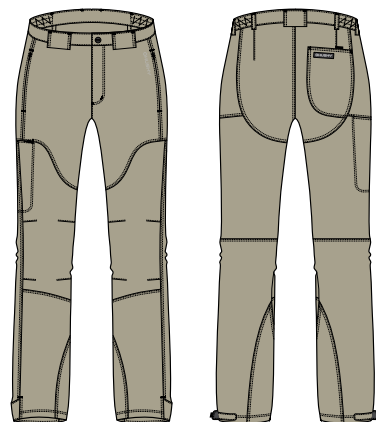

MATERIÁL / MATERIAL

• Husky Optimal 7000

KALHOTY / PANTS • ŽENY / WOMEN