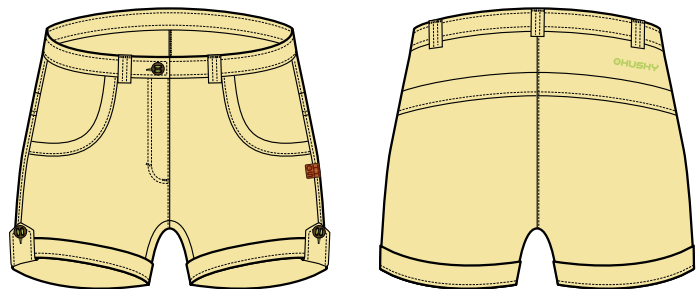

KRÁČASY / SHORTS • ŽENY / WOMEN