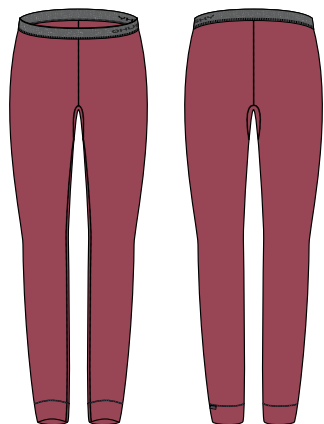

CB PANTS L

VELIKOSTI / SIZES: XS-XL

BARVA / COLOR: 1 tmavě fialová/dark violet, 2 nachová/purple

KALHOTY

PANTS

MATERIÁL / MATERIAL
• Comfort Base
100% Wicking Polyester

TERMOPRÁDLO / UNDERWEAR • ŽENY / WOMEN