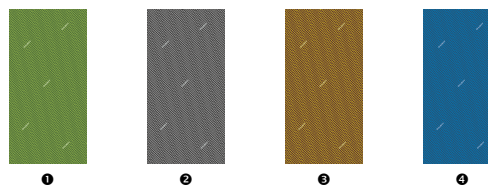

PORTIS

VELIKOSTI / SIZES: UNI
BARVA / COLOR: 1 zelená/green, 2 černá/black, 3 žlutá/yellow, 4 modrá/blue

UNIVERZÁLNÍ MULTIFUNKČNÍ ŠÁTEK S VNITŘNÍ POČESANOU STRANOU
VERSATILE MULTIFUNCTIONAL SCARF WITH INNER BRUSHED SIDE

MATERIÁL / MATERIAL
• 100% Polyester

DOPLŇKY / ACCESSORIES