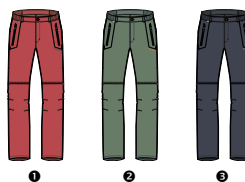

PILON M

VELIKOSTI / SIZES: S-XXL

BARVA / COLOR: 1 červená/red, 2 zelená/green, 3 antracit/anthracit

LEHKÉ ELASTICKÉ KALHOTY

EASILY ACCESSIBLE SIDE ZIPPER POCKET

snadno dostupné boční zipové kapsy • odepínací spodní část nohavice • reflexní prvky • tvarované nohavice • lehce zvýšený zadní díl • stahování v pase

easily accessible zipper pocket • detachable bottom part of leg • reflective details • shaped pants legs • back upper waist slightly higher • waist adjustment

MATERIÁL / MATERIAL

• 94% Nylon/ 6% Elasthan Ripstop
4-směrný streč
4-way stretch

KALHOTY / PANTS • MUŽI / MEN