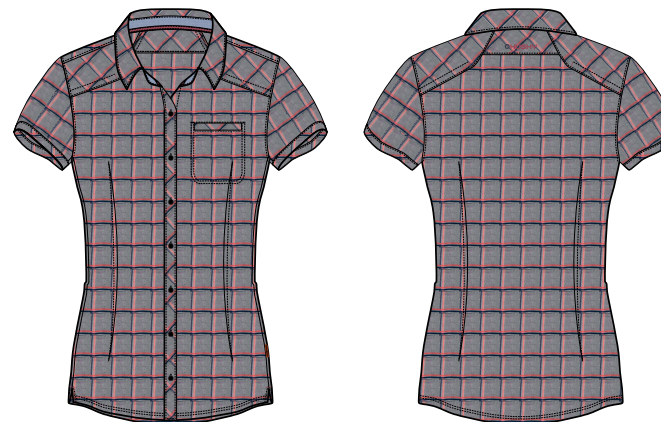

GVEL 2016

VELIKOSTI / SIZES: XS-XL

BARVA / COLOR: 1 modrá/blue, 2 šedá/grey, 3 bílá/white, 4 růžová/pink, 5 oranžová/orange

DÁMSKÁ KOŠILE S KRÁTKÝM RUKÁVEM

WOMEN SHIRT WITH SHORT SLEEVE

kapsa na hrudi • pohodlný střih

chest pocket • comfortable cut

MATERIÁL / MATERIAL
• 100% Bavlna / Cotton

KOŠILE / SHIRTS • ŽENY / WOMEN

VODĚODOLNOST / WATERPROOF • 10.000 mm H₂O

PRODYŠNOST / BREATHABILITY • 10.000 g/m²/24h