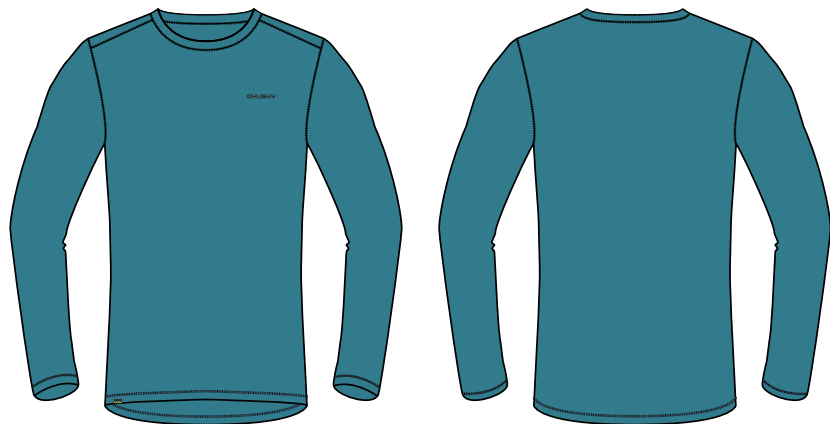

CB LONG SLEEVE M

VELIKOSTI / SIZES: S-XXL
BARVA / COLOR: 1 černá/black, 2 modrá/blue

TRIČKO S DLOUHÝM RUKÁVEM
LONG SLEEVE T-SHIRT

TERMOPRÁDLO / UNDERWEAR • MUŽI / MEN