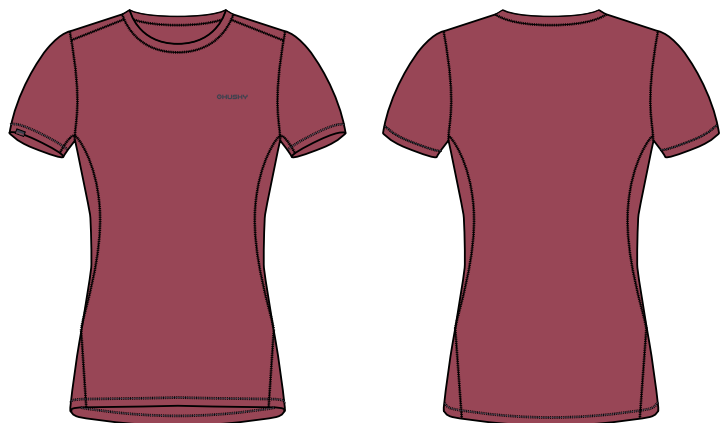

CB SHORT SLEEVE L

VELIKOSTI / SIZES: XS-XL

BARVA / COLOR: 1 tmavě fialová/dark violet, 2 nachová/purple

TRIČKO S KRÁTKÝM RUKÁVEM

SHORT SLEEVE T-SHIRT

MATERIÁL / MATERIAL
• Comfort Base
100% Wicking Polyester

TERMOPRÁDLO / UNDERWEAR • ŽENY / WOMEN

CB LONG SLEEVE L

VELIKOSTI / SIZES: XS-XL

BARVA / COLOR: 1 tmavě fialová/dark violet, 2 nachová/purple

TRIČKO S DLOUHÝM RUKÁVEM

LONG SLEEVE T-SHIRT

MATERIÁL / MATERIAL
• Comfort Base
100% Wicking Polyester

TERMOPRÁDLO / UNDERWEAR • ŽENY / WOMEN