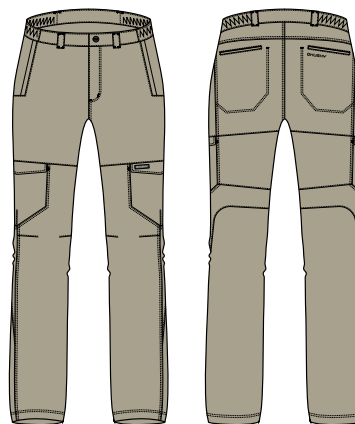

PILON L

VELIKOSTI / SIZES: XS-XL

BARVA / COLOR: 1 tmavě nachová/dark purple, 2 hnědá/brown, 3 černá/black

LEHKÉ ELASTICKÉ SOFTSHELOVÉ KALHOTY

LIGHT ELASTIC SOFTSHELL PANTS

snadno dostupné boční zipové kapsy • odepínací spodní část nohavice • reflexní prvky • tvarované nohavice • lehce zvýšený zadní díl • stahování v pase

easily accessible zipper pocket • detachable bottom part of leg • reflective details • shaped pants legs • back upper waist slightly higher • waist adjustment

MATERIÁL / MATERIAL

• 94% Nylon Ripstop, 6% Elasthan

KALHOTY / PANTS • ŽENY / WOMEN