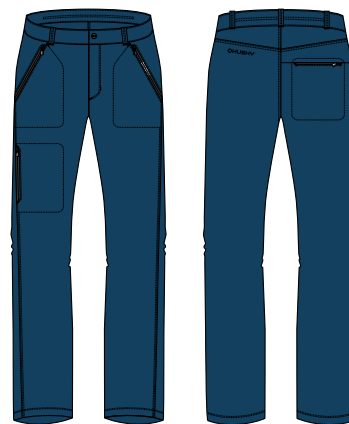

VÍCEÚČELOVÉ OUTDOOROVÉ KALHOTY

VERSATILE OUTDOOR PANTS

snadno dostupné boční zipové kapsy • odepínací spodní část nohavice • reflexní prvky • tvarované nohavice • lehce zvýšený zadní díl • stahování v pase

easily accessible zipper pocket • detachable bottom part of leg • reflective details • shaped pants legs • back upper waist slightly higher • waist adjustment

MATERIÁL / MATERIAL
• 100% Polyester

KALHOTY / PANTS • MUŽI / MEN