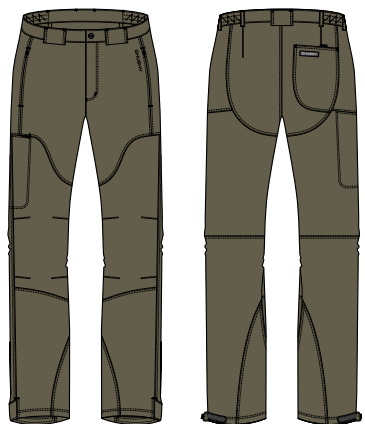

PALOT M

VELIKOSTI / SIZES: S-XXL

BARVA / COLOR: 1 hnědá/brown, 2 černá/black, 3 zelená/green

LEHKÉ OUTDOOROVÉ KALHOTY

LIGHT OUTDOOR PANTS

boční zipové kapsy • kontrastní vsadky na kolenou • tvarované nohavice • lehce zvýšený zadní díl • stahování v pase

detachable bottom part of leg • reflective details • shaped pants legs • back upper waist slightly higher • waist adjustment

MATERIÁL / MATERIAL

• 91% Polyester, 9% Elastan

KALHOTY / PANTS • MUŽI / MEN

PILON M

VELIKOSTI / SIZES: S-XXL

BARVA / COLOR: 1 červená/red, 2 zelená/green, 3 antracit/anthracit

LEHKÉ ELASTICKÉ KALHOTY

EASILY ACCESSIBLE SIDE ZIPPER POCKET

snadno dostupné boční zipové kapsy • odepínací spodní část nohavice • reflexní prvky • tvarované nohavice • lehce zvýšený zadní díl • stahování v pase

easily accessible zipper pocket • detachable bottom part of leg • reflective details • shaped pants legs • back upper waist slightly higher • waist adjustment

MATERIÁL / MATERIAL

• 94% Nylon/ 6% Elasthan Ripstop
4-směrný streč
4-way stretch

KALHOTY / PANTS • MUŽI / MEN