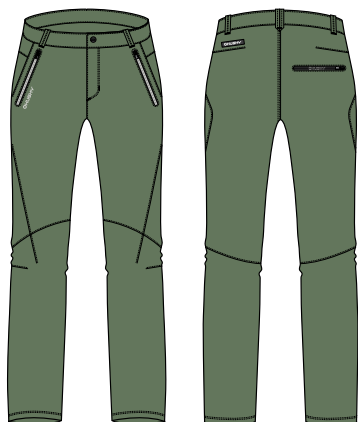

## PROPY L

VELIKOSTI / SIZES: XS-XL

BARVA / COLOR: 1 černá/black, 2 zelená/green, 3 modrá/blue