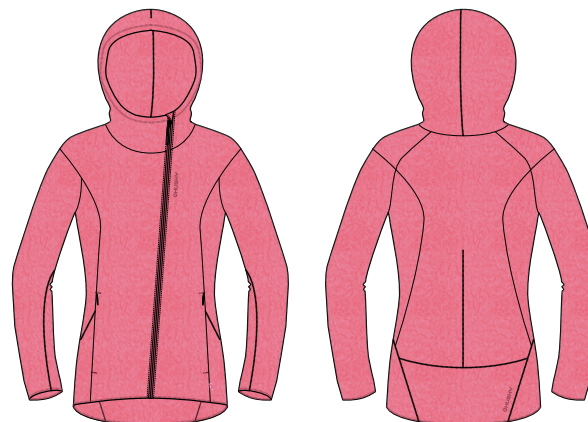

AREL L

VELIKOSTI / SIZES: XS-XL

BARVA / COLOR: 1 tyrkysová/turquoise, 2 růžová/pink, 3 červená/red, 4 béžová/beige

DÁMSKÁ MIKINA

WOMEN SWEATSHIRT

pohodlná kapuce • 2 spodní prostorné kapsy • dlouhá vnitřní léga pod hlavním zipem • ochranná léga v horní části hlavního zipu

comfortable hood always on hand • 2 bottom spacy pockets • long inner main flap • covering flap at the top of front zipper

MATERIÁL / MATERIAL

• S-Therm
47% Polyester Cationic
47% Polyester
6% Elasthan

DRUHÁ VRSTVA / SECOND LAYER • ŽENY / WOMEN