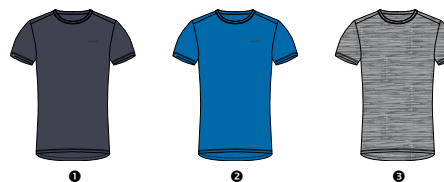

## DB SCAMPOLLO M

VELIKOSTI / SIZES: S-XXL

BARVA / COLOR: 1 antracitová/anthracite, 2 modrá/blue, 3 šedý melír/grey melange

TRIČKO BEZ RUKÁVŮ

SCAMPOLLO

TERMOPRÁDLO / UNDERWEAR • MUŽI / MEN