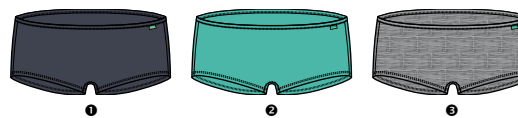

TERMOPRÁDLO / UNDERWEAR • ŽENY / WOMEN

DB PANTIES L

VELIKOSTI / SIZES: XS-XL

BARVA / COLOR: 1 antracitová/anthracite, 2 tyrkysová/turquoise, 3 šedý melír/grey melange

KALHOTKY

PANTIES