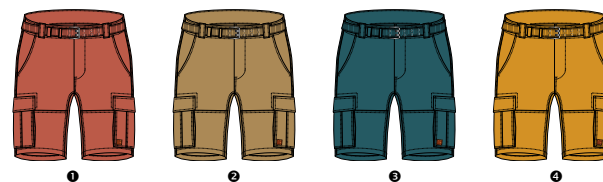

RIPPER

VELIKOSTI / SIZES: S-XXL
BARVA / COLOR: 1 cihlová/brick, 2 béžová/beige, 3 modrá/blue, 4 žlutá/yellow

VOLNOČASOVÉ BAVLNĚNÉ ŠORTKY

LEISURE COTTON SHORTS

velké kapsy • poutka na pásek • pásek • volný střih

big pockets • belt loops • belt • loose fit

MATERIÁL / MATERIAL
• 100% Bavlina / Cotton