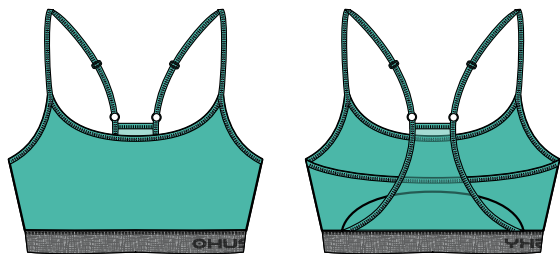

DB BRA

VELIKOSTI / SIZES: EDIT

BARVA / COLOR: 1 antracitová/antracite, 2 tyrkysová/turquoise, 3 šedý melír/grey melange

PODPRSENKA

BRA

TERMOPRÁDLO / UNDERWEAR • MUŽI / MEN

CB SHORT SLEEVE M

VELIKOSTI / SIZES: S-XXL

BARVA / COLOR: 1 černá/black, 2 modrá/blue

TRIČKO S KRÁTKÝM RUKÁVEM

SHORT SLEEVE T-SHIRT

TERMOPRÁDLO / UNDERWEAR • MUŽI / MEN

MATERIÁL / MATERIAL

• **Drybase**
95% Polyester
5% Elastan

MATERIÁL / MATERIAL

• **Comfort Base**
100% Wicking Polyester