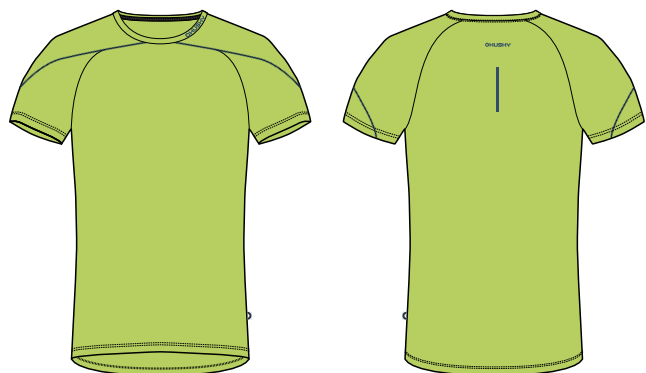

TAURY M

VELIKOSTI / SIZES: S-XXL

BARVA / COLOR: 1 antracitová/anthracite, 2 zelená/green, 3 oranžová/orange, 4 modrá/blue

FUNKČNÍ COOLDRY TRIČKO

FUNCTIONAL COOLDRY T-SHIRT

raglánový střih rukávů • krátký rukáv • prodyšný lehký materiál • ploché švy

raglan cut sleeve • short sleeves • breathable and light fabric • flat seams

MATERIÁL / MATERIAL
• Cooldry
100% Polyester

COOLDRY • MUŽI / MEN