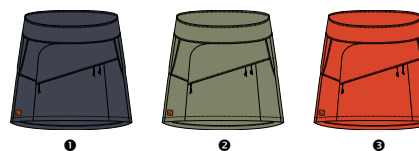

FESY

VELIKOSTI / SIZES: XS-XL

BARVA / COLOR: 1 antracitová/anthracite, 2 zelená/green, 3 oranžová/orange

DÁMSKÁ SUKNĚ

WOMEN SKIRT

přístupné kapsy • poutka na pásek • pohodlný střih

accessible pockets • belt loops • comfortable fit

MATERIÁL / MATERIAL
• 100% Bavlna / Cotton