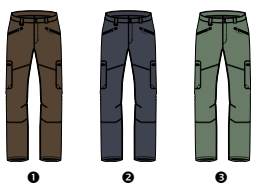

LINDER M

VELIKOSTI / SIZES: S-XXL

BARVA / COLOR: 1 hnědá/brown, 2 antracitová/anthracite, 3 zelená/green

TEPLÉ SOFTSHELOVÉ KALHOTY

WARM SOFTSHELL PANTS

snadno dostupné boční kapsy • boční 3D zipové kapsy • opasek • tvarované nohavice

front side zipper pockets • side patch zipper pockets • waistbelt included • anatomic shape of legs

VODĚODOLNOST / WATERPROOF • 10.000 mm H₂O

PRODYŠNOST / BREATHABILITY • 10.000 g/m²/24h