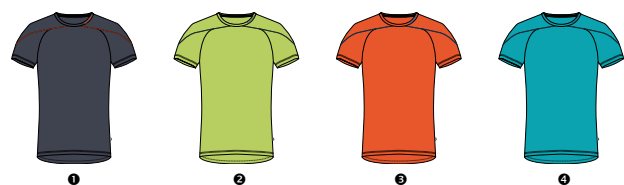

TAURY M

VELIKOSTI / SIZES: S-XXL

BARVA / COLOR: 1 antracitová/anthracite, 2 zelená/green, 3 oranžová/orange, 4 modrá/blue

FUNKČNÍ COOLDRY TRIČKO

FUNCTIONAL COOLDRY T-SHIRT

raglánový střih rukávů • krátký rukáv • prodyšný lehký materiál • ploché švy

raglan cut sleeve • short sleeves • breathable and light fabric • flat seams

MATERIÁL / MATERIAL
• Cooldry
100% Polyester

COOLDRY • MUŽI / MEN