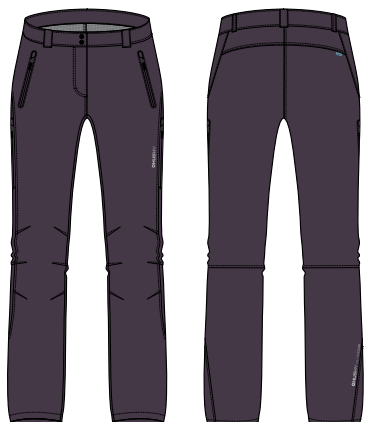

LAMER L

VELIKOSTI / SIZES: XS-XL

BARVA / COLOR: 1 černá/black, 2 fialová/violet

DÁMSKÉ ULTRALIGHT KALHOTY

WOMEN ULTRALIGHT PANTS

kompletně podlepené švy • snadno dostupné boční zipové kapsy • stahování ve spodním lemu kalhot • sbalitelné

completely taped seams • easily accessible pockets • adjustable on the bottom of trousers • packable

VODĚODOLNOST / WATERPROOF • 5.000 mm H₂O

PRODÝŠNOST / BREATHABILITY • 5.000 g/m²/24h

MATERIÁL / MATERIAL

• Aquablock Plus

KALHOTY / PANTS • ŽENY / WOMEN

LINDER L

VELIKOSTI / SIZES: XS-XL

BARVA / COLOR: 1 hnědá/brown, antracitová/anthracite, 3 zelená/green

TEPLÉ SOFTSHELOVÉ KALHOTY

WARM SOFTSHELL PANTS

snadno dostupné boční kapsy • boční 3D zipové kapsy • opasek • tvarované nohavice

front side zipper pockets • side patch zipper pockets • waistbelt included • anatomic shape of legs

VODĚODOLNOST / WATERPROOF • 10.000 mm H₂O

PRODÝŠNOST / BREATHABILITY • 10.000 g/m²/24h

MATERIÁL / MATERIAL

• Extend-Pro Softshell 10.000

KALHOTY / PANTS • ŽENY / WOMEN