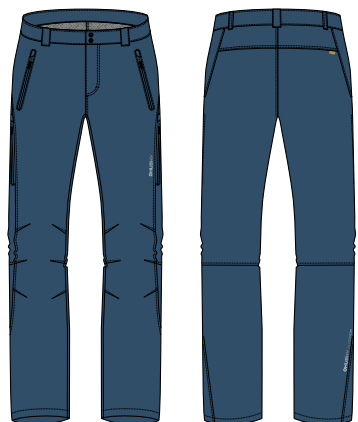

LAMER M

VELIKOSTI / SIZES: S-XXL
BARVA / COLOR: 1 černá/black, 2 modrá/blue

PÁNSKÉ ULTRALIGHT KALHOTY

MEN ULTRALIGHT PANTS

kompletně podlepené švy • snadno dostupné boční zipové kapsy • stahování ve spodním lemu kalhot • sbalitelné

completely taped seams • easily accessible pockets • adjustable on the bottom of trousers • packable

VODĚODOLNOST / WATERPROOF • 10.000 mm H₂O

PRODYŠNOST / BREATHABILITY • 7.000 g/m²/24h

MATERIÁL / MATERIAL

• **Aquablock Plus**
100% Polyester s nalamínovanou membránou
100% Polyester with laminated membrane

KALHOTY / PANTS • MUŽI / MEN

ENDER

VELIKOSTI / SIZES: S-XXL
BARVA / COLOR: 1 černá/black

CELOROZEPÍNAČÍ SOFTSHELOVÉ KALHOTY

SOFTSHELL PANTS WITH LONG SIDE ZIPPERS

dvoucestné zipy s dvěma jezdcí po stranách • prostorné kapsy na zip • poutka na opasek • zadní část pásku lehce vyvýšená • tvarované nohavice

12-way zipper with 2 sliders on the sides • spacy pockets with zippers • waist loops • back upper waist slightly higher • shaped legs

VODĚODOLNOST / WATERPROOF • 10.000 mm H₂O

PRODYŠNOST / BREATHABILITY • 10.000 g/m²/24h

MATERIÁL / MATERIAL

• **Extend-Pro Softshell 10.000**
100% polyester laminovaný s membránou a lehkým úpletovým polyesterem na zadní straně
100% polyester laminated with membrane and light knitted polyester on backside

KALHOTY / PANTS • MUŽI / MEN