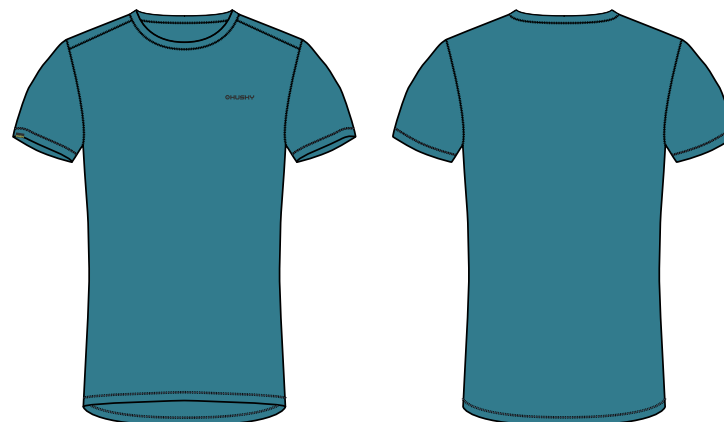

## DB BRA

VELIKOSTI / SIZES: EDIT

BARVA / COLOR: 1 antracitová/antracite, 2 tyrkysová/turquoise, 3 šedý melír/grey melange

PODPRSENKA

BRA

TERMOPRÁDLO / UNDERWEAR • MUŽI / MEN