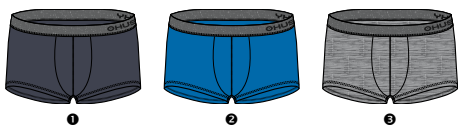

DB BOXERS M

VELIKOSTI / SIZES: S-XXL

BARVA / COLOR: 1 antracitová/anthracite, 2 modrá/blue, 3 šedý melír/grey melange

BOXERKY

BOXER SHORTS