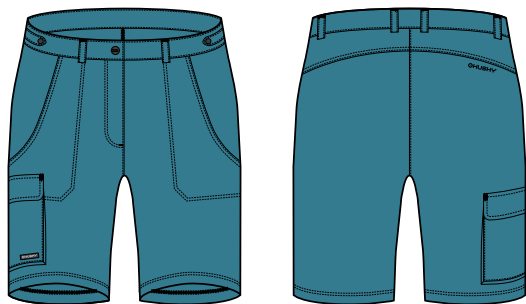

KRAČASY / SHORTS • ŽENY / WOMEN

KRAČASY / SHORTS • ŽENY / WOMEN

KROLY L

VELIKOSTI / SIZES: XS-XL
BARVA / COLOR: 1 černá/black, 2 modrá/blue, 3 šedá/grey, 4 zelená/green

LEHKÉ OUTDOOROVÉ KRAČASY

LIGHT OUTDOOR SHORTS

prodyšný lehký materiál • boční kapsy • elastické vsadky • stahování v pase

breathable light fabric • side pockets • elastic inserts • adjustable waist

MATERIÁL / MATERIAL
• 100% Polyester

RONEL

VELIKOSTI / SIZES: XS-XL
BARVA / COLOR: 1 hnědá/brown, 2 růžová/pink, 3 modrá/blue, 4 žlutá/yellow

VOLNOČASOVÉ BAVLNĚNÉ ŠORTKY

LEISURE COTTON SHORTS

velké kapsy • poutka na pásek • pásek • volný střih • regulace délky nohavic

big pockets • belt loops • belt • loose fit • adjustable leg length

MATERIÁL / MATERIAL
• 100% Bavlina / Cotton