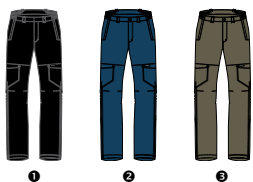

PLONY M

VELIKOSTI / SIZES: S-XXL

BARVA / COLOR: 1 černá/black, 2 tmavě modrá/dark blue, 3 hnědá/brown

VÍCEÚČELOVÉ OUTDOOROVÉ KALHOTY

VERSATILE OUTDOOR PANTS

snadno dostupné boční zipové kapsy • odepínací spodní část nohavice • reflexní prvky • tvarované nohavice • lehce zvýšený zadní díl • stahování v pase

easily accessible zipper pocket • detachable bottom part of leg • reflective details • shaped pants legs • back upper waist slightly higher • waist adjustment

MATERIÁL / MATERIAL
• 100% Polyester

KALHOTY / PANTS • MUŽI / MEN