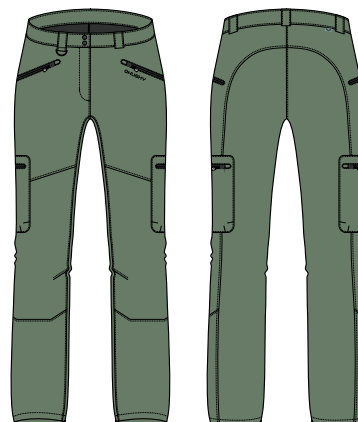

MATERIÁL / MATERIAL

• Aquablock Plus

KALHOTY / PANTS • ŽENY / WOMEN