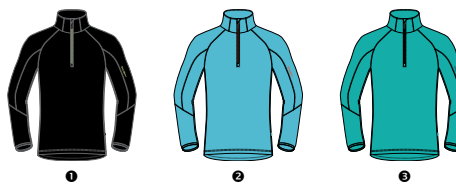

ALERY M

VELIKOSTI / SIZES: S-XXL

BARVA / COLOR: 1 černá/black, 2 modrá/blue, 3 zelená/green

PÁNSKÝ ROLÁK

MEN TURTLENECK

měkký a přirozený elastický materiál • reverzní zip s překrytím u brady • vyšší stojáček

soft and natural elastic material • reversed zipper with chin protection • higher stand-up collar

MATERIÁL / MATERIAL

• S-Therm

85% Polyester
15% Elasthan

DRUHÁ VRSTVA / SECOND LAYER • MUŽI / MEN