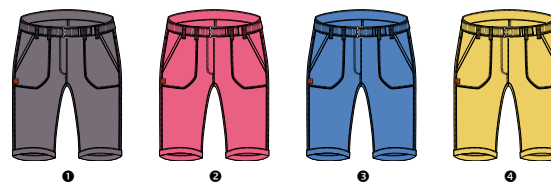

## KROLY L

VELIKOSTI / SIZES: XS-XL  
BARVA / COLOR: 1 černá/black, 2 modrá/blue, 3 šedá/grey, 4 zelená/green

LEHKÉ OUTDOOROVÉ KRAČASY

LIGHT OUTDOOR SHORTS

prodyšný lehký materiál • boční kapsy • elastické vsadky • stahování v pase