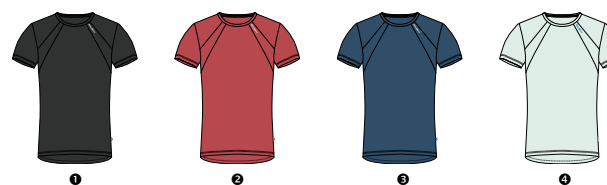

raglan cut sleeve • short sleeves • breathable and light fabric • flat seams

MATERIÁL / MATERIAL  
• Cooldry  
100% Polyester

COOLDRY • MUŽI / MEN