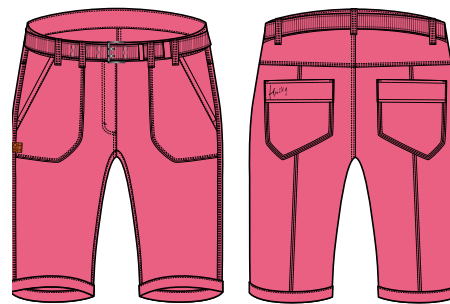

KRAČASY / SHORTS • ŽENY / WOMEN

KRAČASY / SHORTS • ŽENY / WOMEN