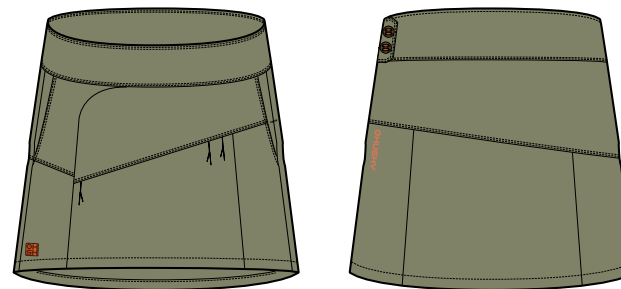

KRÁČASY / SHORTS • ŽENY / WOMEN