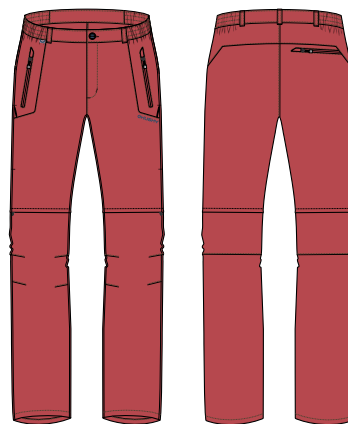

MATERIÁL / MATERIAL

• 91% Polyester, 9% Elastan

KALHOTY / PANTS • MUŽI / MEN