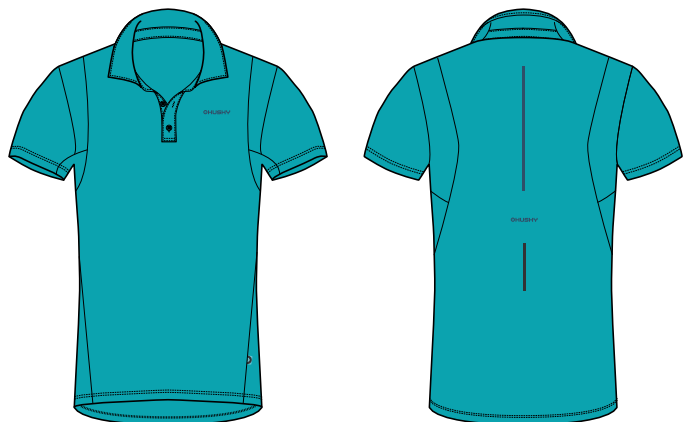

TERIL

VELIKOSTI / SIZES: S-XXL

BARVA / COLOR: 1 modrá/blue, 2 bílá/white, 3 zelená/green, 4 červená/red

COOLDRY TRIČKO S LÍMEČKEM

COOLDRY POLO T-SHIRT

raglánový střih rukávů • rozepínána na knoflík • krátký rukáv • prodyšný lehký materiál • ploché švy

raglan sleeve pattern • open - necked with button • short sleeves • breathable and light fabric • flat seams

MATERIÁL / MATERIAL

• **Cooldry**
100% Polyester s cooldry vlákny
100% Polyester with cooldry fiber

COOLDRY • MUŽI / MEN