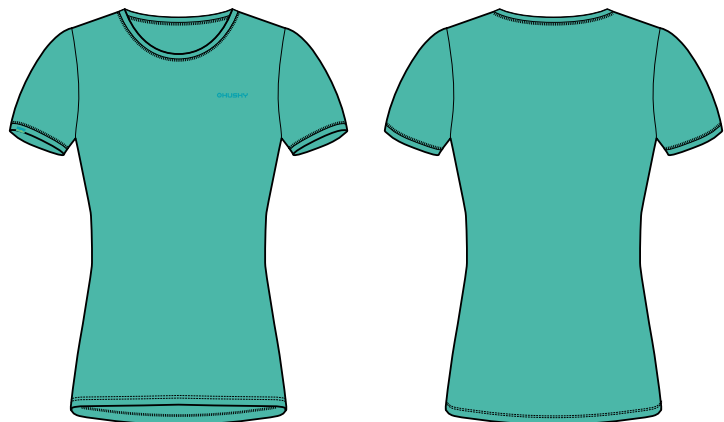

DB SHORT SLEEVE L

VELIKOSTI / SIZES: XS-XL

BARVA / COLOR: 1 antracitová/anthracite, 2 tyrkysová/turquoise, 3 šedý melír/grey melange

TRIČKO S KRÁTKÝM RUKÁVEM

SHORT SLEEVE T-SHIRT

MATERIÁL / MATERIAL

• **Drybase**
95% Polyester
5% Elastan

TERMOPRÁDLO / UNDERWEAR • ŽENY / WOMEN