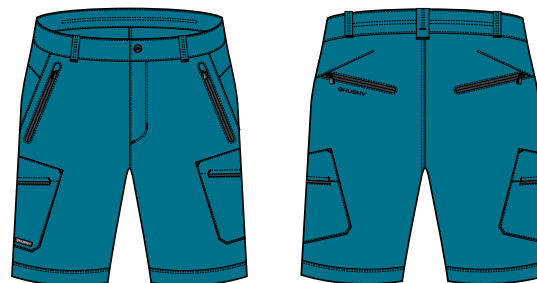

SHARBY M

VELIKOSTI / SIZES: S-XXL
BARVA / COLOR: 1 černá/black

SPORTOVNÍ 3/4 KALHOTY

SPORTS 3/4 PANTS

elastický pas • reflexní prvky • přiléhavý střih • kapsa na zadním sedle

elastic waist • reflective details • tight pattern • pocket on back side

MATERIÁL / MATERIAL
• 100% Polyester

KALHOTY / PANTS • MUŽI / MEN