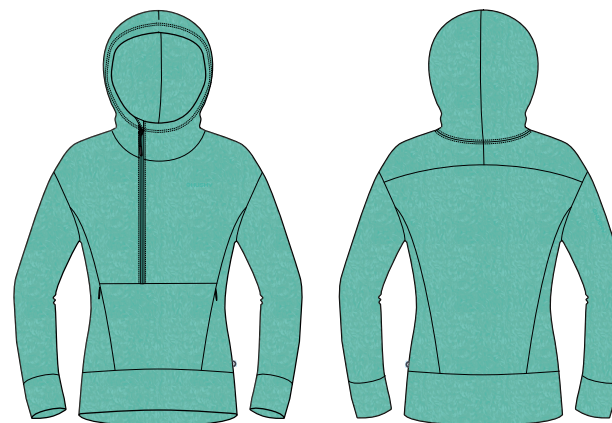

ANOL L

VELIKOSTI / SIZES: XS-XL

BARVA / COLOR: 1 oranžová/orange, 2 tyrkysová/turquoise, 3 růžová/pink, 4 béžová/beige

DÁMSKÁ MIKINA S KAPUCÍ

WOMEN HOODIE

pohodlná kapuce, která je vždy po ruce • 2 spodní prostorné kapsy • dlouhá vnitřní léga pod hlavním zipem • ochranná léga v horní části hlavního zipu

comfortable hood always on hand • 2 bottom spacy pockets • long inner main flap • covering flap at the top of front zipper

MATERIÁL / MATERIAL

• S-Therm
47% Polyester Cationic
47% Polyester
6% Elasthan

DRUHÁ VRSTVA / SECOND LAYER • ŽENY / WOMEN