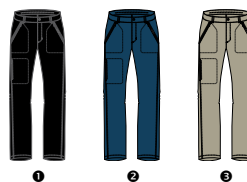

PROPY M

VELIKOSTI / SIZES: S-XXL

BARVA / COLOR: 1 černá/black, 2 tmavě modrá/dark blue, 3 šedá/grey

PÁNSKÉ KALHOTY

MEN PANTS

snadno dostupné boční zipové kapsy • reflexní prvky • tvarované nohavice • lehce zvýšený zadní díl • stahování v pase

easily accessible zipper pocket • detachable bottom part of leg • shaped pants legs • back upper waist slightly higher • waist adjustment

MATERIÁL / MATERIAL
• 92% Nylon, 8% Elastan

KALHOTY / PANTS • MUŽI / MEN