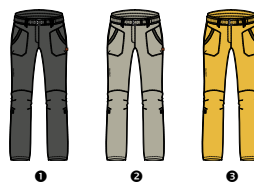

KALY L

VELIKOSTI / SIZES: XS-XL

BARVA / COLOR: 1 tmavě šedá/dark grey, 2 béžová/beige, 3 žlutá/yellow

DÁMSKÉ VOLNOČASOVÉ KALHOTY

WOMEN CASUAL PANTS

možnost nastavení na 3/4 kalhoty • snadno dostupné kapsy • pohodlný střih • tvarovaná kolena

possible to adjust to 3/4 • easily accessible pocket • comfortable fit • preshaped knees

MATERIÁL / MATERIAL

• 100% Bavlina / Cotton

KALHOTY / PANTS • ŽENY / WOMEN