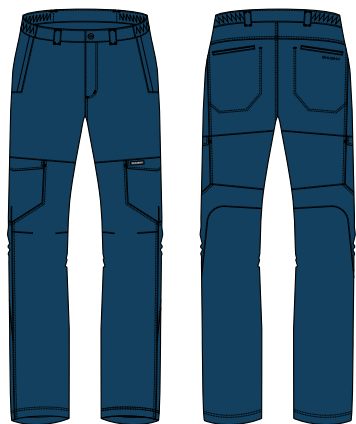

PLONY M

VELIKOSTI / SIZES: S-XXL

BARVA / COLOR: 1 černá/black, 2 tmavě modrá/dark blue, 3 hnědá/brown

VÍCEÚČELOVÉ OUTDOOROVÉ KALHOTY

VERSATILE OUTDOOR PANTS

snadno dostupné boční zipové kapsy • odepínací spodní část nohavice • reflexní prvky • tvarované nohavice • lehce zvýšený zadní díl • stahování v pase

easily accessible zipper pocket • detachable bottom part of leg • reflective details • shaped pants legs • back upper waist slightly higher • waist adjustment

MATERIÁL / MATERIAL
• 100% Polyester

KALHOTY / PANTS • MUŽI / MEN

PROPY M

VELIKOSTI / SIZES: S-XXL

BARVA / COLOR: 1 černá/black, 2 tmavě modrá/dark blue, 3 šedá/grey

PÁNSKÉ KALHOTY

MEN PANTS

snadno dostupné boční zipové kapsy • reflexní prvky • tvarované nohavice • lehce zvýšený zadní díl • stahování v pase

easily accessible zipper pocket • detachable bottom part of leg • shaped pants legs • back upper waist slightly higher • waist adjustment

MATERIÁL / MATERIAL
• 92% Nylon, 8% Elastan

KALHOTY / PANTS • MUŽI / MEN