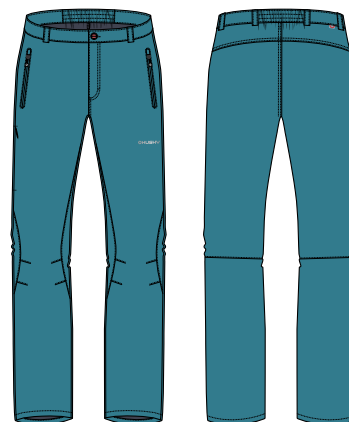

MATERIÁL / MATERIAL

• Extend-Pro Softshell 10.000

KALHOTY / PANTS • MUŽI / MEN