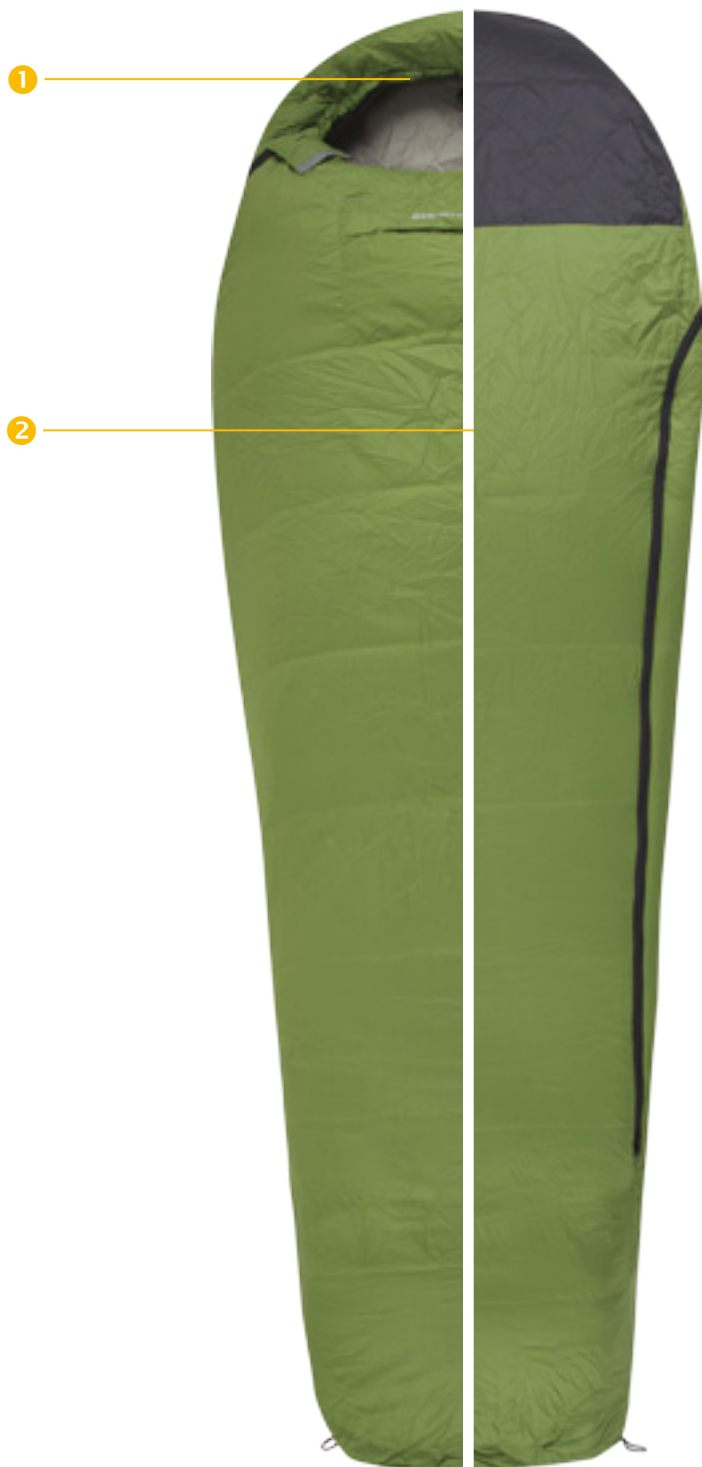

3 ZIP

Spací pytel Mikro má zipové otvírání, které je na boku spacího pytle. Dvoucestný zip se jednoduše ovládá pomocí taháčku, který prodlužuje jezdce zipu, aby byla manipulace opravdu snadná. Spací pytel má anatomický mumiový tvar, který kopíruje lidské tělo, tak aby bylo dosaženo co nejnižší hmotnosti spacího pytle a nejlepších tepelně-izolačních vlastností.