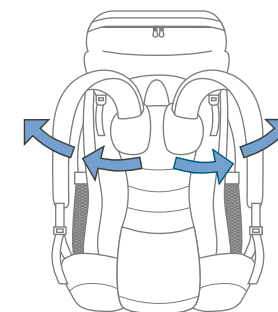

VENTILACE

je zajištěna anatomicky tvarovaným zádovým panelem