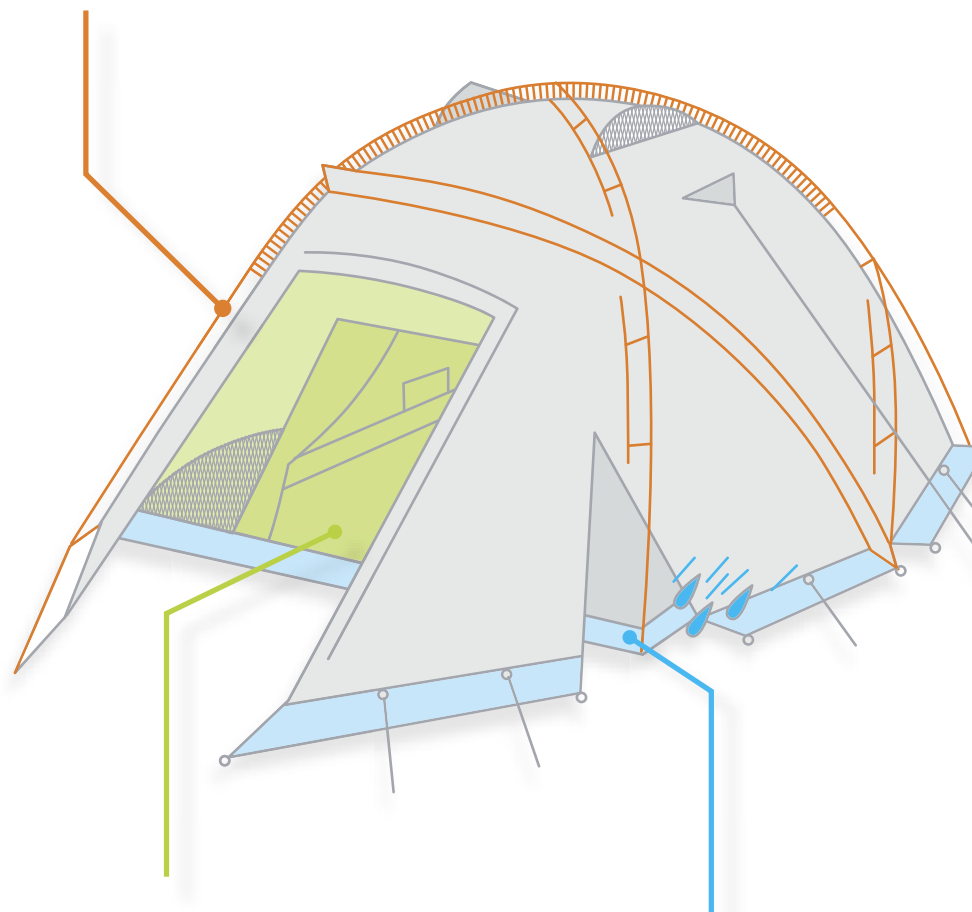

Stany z produktové linie **OUTDOOR** jsou nejuniverzálnější kategorií našich stanů. Určeny jsou zejména pro tradiční kempování, víkendové pobyty v přírodě a vodácké výpravy. Dobře poslouží jak v kempu, tak v divoké přírodě a nepřekvapí vás v nich žádné rozmary počasí na jaře, v létě nebo na podzim.

Stany z řady **FAMILY** charakterizuje jediné slovo a tím je prostor! Ten je dostatečně velký pro nocování v kempu či v přírodě pro celou rodinu či partu kamarádů. Důraz při vývoji stanů **FAMILY** jsme nekladli pouze na prostor pro nocování, ale vzhledem k rodinnému zaměření, také na snadnou a rychlou stavbu.

NOSNÁ KONSTRUKCE

Vnější duralová konstrukce umožňuje ochranu vnitřního prostoru při stavbě za nepříznivého počasí a kotvení stanu přímo na konstrukce, což umožňuje větší stabilitu a zároveň je velmi lehká a pevná díky duralovým nosným prutům.

KRYTÝ VCHOD

Umožní účinné větrání i za nepříznivého počasí.

VODĚODOLNÁ PODLÁŽKA