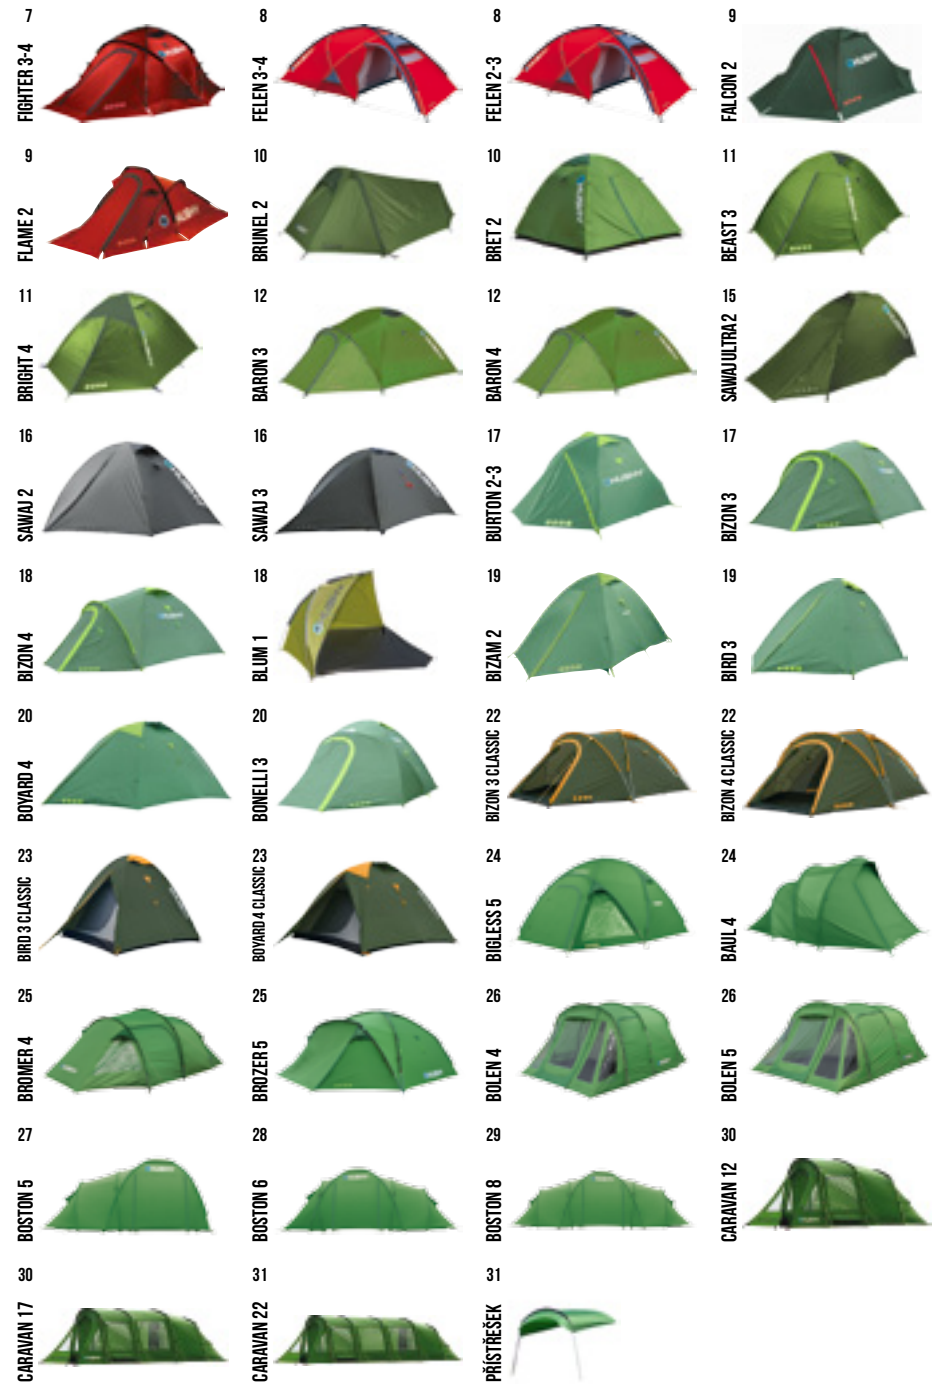

VODĚODOLNÝ OBAL

CERTIFIKACE

NOVINKA

DURALOVÉ PRUTY

DURAWRAPOVÉ PRUTY

UV OCHRANA

INDEX								
PAGE NUMBER	MODEL	PERSON	ENTRANCES	OUTER TENT COATING	FLOOR COATING	DIMENSIONS W x L x H	MINIMAL WEIGHT	TOTAL WEIGHT
7	FIGHTER 3-4	3-4	2	6000 mm/cm ²	10000 mm/cm ²	205 x 390 x 120 cm	3,9 kg	4,5 kg
8	FELEN 3-4	3-4	2	6000 mm/cm ²	10000 mm/cm ²	200 x 355 x 135 cm	5,2 kg	5,6 kg
8	FELEN 2-3	2-3	2	6000 mm/cm ²	10000 mm/cm ²	150 x 320 x 130 cm	4,4 kg	4,8 kg
9	FALCON 2	2	2	6000 mm/cm ²	10000 mm/cm ²	220 x 340 x 115 cm	3,2 kg	3,6 kg
9	FLAME 2	2	1	6000 mm/cm ²	10000 mm/cm ²	145 x 295 x 110 cm	2,8 kg	3,1 kg
10	BRUNEL 2	2	1	5000 mm/cm ²	8000 mm/cm ²	210 x 200 x 115 cm	1,9 kg	2,1 kg
10	BRET 2	2	2	5000 mm/cm ²	8000 mm/cm ²	145 x 290 x 120 cm	2,5 kg	2,7 kg
11	BEAST 3	3	2	5000 mm/cm ²	8000 mm/cm ²	185 x 300 x 130 cm	2,8 kg	3,3 kg
11	BRIGHT 4	4	2	5000 mm/cm ²	8000 mm/cm ²	210 x 400 x 130 cm	2,9kg	3,5kg
12	BARON 3	3	2	5000 mm/cm ²	8000 mm/cm ²	220 x 410 x 125 cm	3,5 kg	3,9 kg
12	BARON 4	4	2	5000 mm/cm ²	8000 mm/cm ²	260 x 420 x 130 cm	3,9 kg	4,5 kg
15	SAWAJ ULTRA 2	2	1	5000 mm/cm ²	8000 mm/cm ²	100 x 285 x 115 cm	1,6 kg	1,89 kg
16	SAWAJ 2	2	2	5000 mm/cm ²	8000 mm/cm ²	210 x 225 x 120 cm	2,2 kg	2,5 kg
16	SAWAJ 3	3	2	5000 mm/cm ²	8000 mm/cm ²	210 x 270 x 130 cm	2,5 kg	2,9 kg
17	BURTON 2-3	2-3	2	3000 mm/cm ²	6000 mm/cm ²	220 x 340 x 115 cm	2,9 kg	3,4 kg
17	BIZON 3	3	2	3000 mm/cm ²	6000 mm/cm ²	220 x 410 x 125 cm	3,6 kg	4,1 kg
18	BIZON 4	4	2	3000 mm/cm ²	6000 mm/cm ²	260 x 420 x 130 cm	4,4 kg	4,9 kg
18	BLUM 1	1	1	3000 mm/cm ²	5000 mm/cm ²	215 x 240 x 125 cm	1,7 kg	1,8 kg
19	BIZAM 2	2	2	3000 mm/cm ²	6000 mm/cm ²	145 x 290 x 120 cm	2,6 kg	2,9 kg
19	BIRD 3	3	2	3000 mm/cm ²	6000 mm/cm ²	185 x 300 x 130 cm	3,1 kg	3,5 kg
20	BOYARD 4	4	2	3000 mm/cm ²	6000 mm/cm ²	210 x 400 x 130 cm	3,4 kg	3,9 kg
20	BONELLI 3	3	2	3000 mm/cm ²	6000 mm/cm ²	210 x 280 x 130 cm	3,5 kg	3,9 kg
22	BIZON 3 CLASSIC	3	2	3000 mm/cm ²	5000 mm/cm ²	240 x 425 x 135 cm	3,6 kg	4,1 kg
22	BIZON 4 CLASSIC	4	2	3000 mm/cm ²	5000 mm/cm ²	280 x 430 x 140 cm	4,4 kg	4,9 kg
23	BIRD 3 CLASSIC	3	2	3000 mm/cm ²	5000 mm/cm ²	185 x 300 x 130 cm	3,1 kg	3,5 kg
23	BOYARD 4 CLASSIC	4	2	3000 mm/cm ²	5000 mm/cm ²	210 x 400 x 130 cm	3,4 kg	3,9 kg
24	BIGLESS 5	5	1	3000 mm/cm ²	5000 mm/cm ²	290 x 390 x 190 cm	8,4 kg	9 kg
24	BAUL 4	4	1	3000 mm/cm ²	5000 mm/cm ²	270 x 430 x 190 cm	7,8 kg	8,5 kg
25	BROMER 4	4	2	3000 mm/cm ²	5000 mm/cm ²	260 x 460 x 155 cm	6,8 kg	7,3 kg
25	BROZER 5	5	2	3000 mm/cm ²	5000 mm/cm ²	340 x 440 x 160 cm	9 kg	9,6 kg
26	BOLEN 4	4	2	3000 mm/cm ²	5000 mm/cm ²	260 x 420 x 180 cm	11,5 kg	12,3 kg
26	BOLEN 5	5	2	3000 mm/cm ²	5000 mm/cm ²	335 x 470 x 195 cm	14,7 kg	15,2 kg
27	BOSTON 5	5	3	3000 mm/cm	5000 mm/cm	310 x 470 x 190 cm	8,9 kg	9,5 kg
28	BOSTON 6	6	2	3000 mm/cm ²	5000 mm/cm ²	260 x 560 x 200 cm	13,5 kg	14,5 kg
29	BOSTON 8	8	4	3000 mm/cm ²	5000 mm/cm ²	260 x 660 x 200 cm	11,8 kg	13,8 kg
30	CARAVAN 12	5	2	5000 mm/cm ²	6000 mm/cm ²	325 x 290 x 210 cm	17,3 kg	17,6 kg
30	CARAVAN 17	5	2	5000 mm/cm ²	6000 mm/cm ²	325 x 360 x 210 cm	23,3 kg	23,6 kg
31	CARAVAN 22	7	2	5000 mm/cm ²	6000 mm/cm ²	325 x 650 x 210 cm	27,6 kg	28,1 kg
31	CARAVAN SHELTER			5000 mm/cm		325 x 200 x 210 cm		3,15 kg