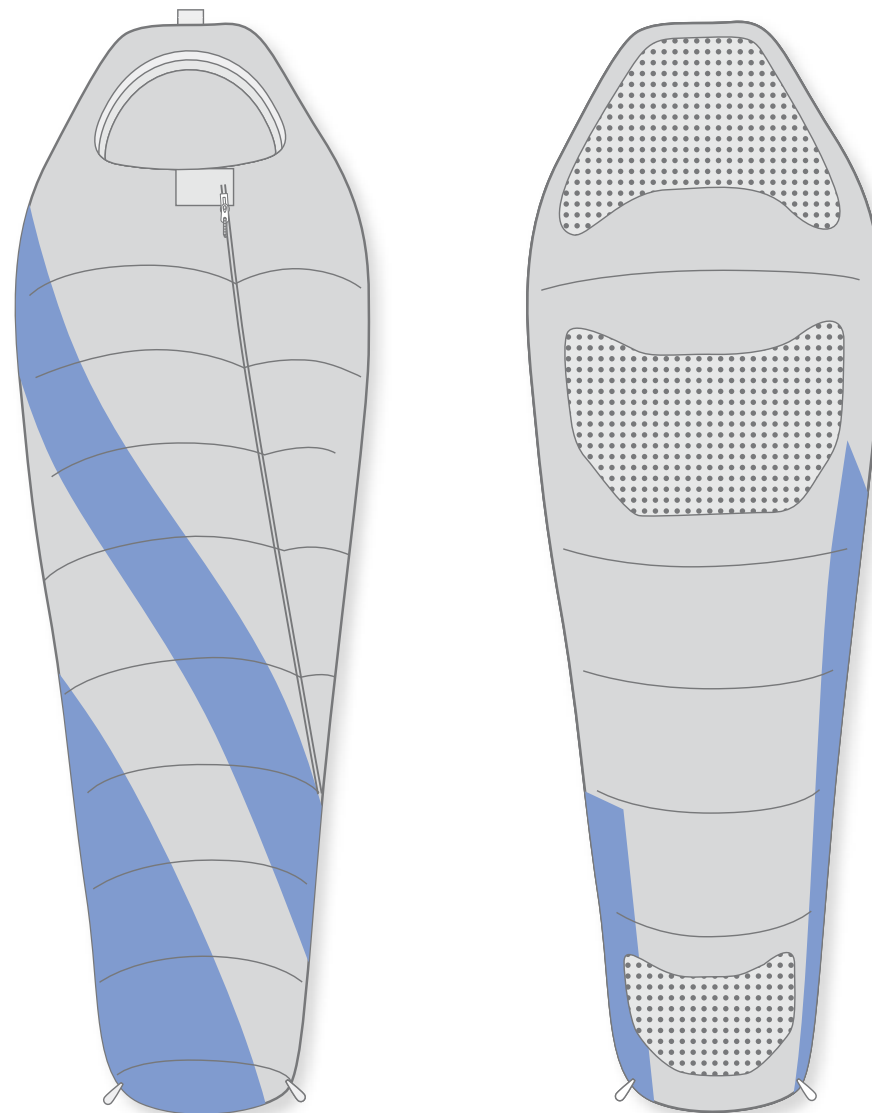

MIKRO - řada spacáků vyvinutých speciálně pro zákazníky, kteří vyžadují minimální objem a hmotnost při zachování dostatečných tepelných vlastností. Pro dosažení tohoto cíle jsou používány kvalitní odlehčené materiály a špičkové zpracování.

DEKOVÉ - tato produktová řada spacích pytlů umožňující svým klasickým obdélníkovým stříhem kompletní rozepnutí, představuje komfortní a velmi prostorné řešení spacáků, které je vhodné pro každého, kdo preferuje výhody klasického provedení s velkou variabilitou využití. Navíc díky širokému teplotnímu rozsahu nabízených modelů není rozsah použití našich dekových spacáků již nijak limitován a každý si nalezne ten nejlepší pro své potřeby.

DĚTSKÉ - Tato řada spacích pytlů je vyvinuta speciálně pro nejmenší uživatele. Jsou zde modely s klasickým mumiovým stříhem, ale také spací pytle dekové pro ty děti, které raději používají deku. Tu dostanete snadno, rozepnutím dekového spacího pytle. Některé typy mumiových spacích pytlů nabízejí další vychytávky, jako možnost prodloužení či zkrácení spacího pytle díky spodní odepínací části těla. Dětské spací pytle jsou navrhovány tak, aby splňovaly požadavky na technickou vybavenost, komfort ale také na jedinečný vzhled.