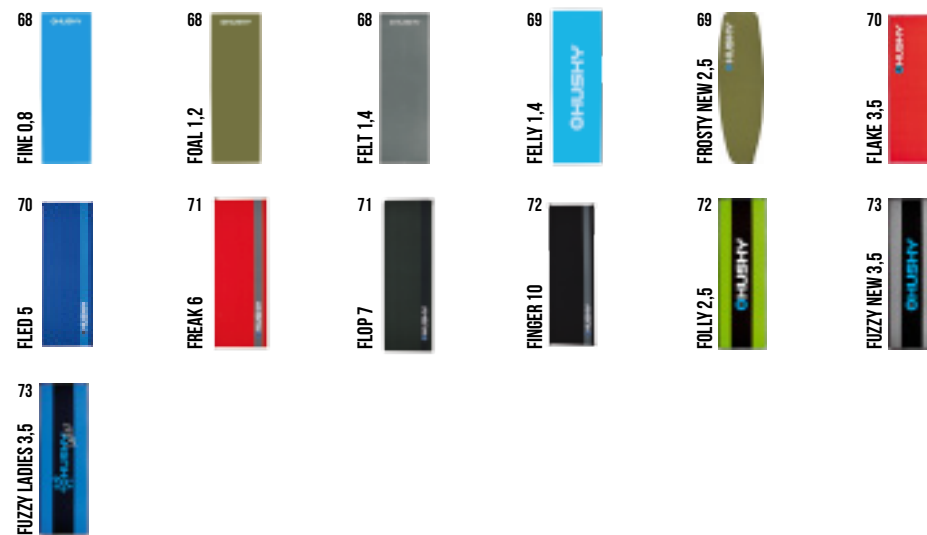

STRANA	NÁZEV	ROZMĚR ŠÍŘKA X DÉLKA	TLOUŠŤKA	HMOTNOST
68	FINE 0,8	60 x 180 cm	0,8 cm	240 g
68	FOAL 1,2	60 x 180 cm	1,2 cm	320 g
68	FELT 1,4	60 x 190 cm	1,4 cm	490 g
69	FELLY 1,4	190 x 60 cm	1,4 cm	490 g
69	FROSTY NEW 2,5	51 x 180 cm	2,5 cm	610 g
70	FLAKE 3,5	58 x 180 cm	3,5 cm	980 g
70	FLED 5	60 x 190 cm	5 cm	1430 g
71	FREAK 6	63 x 184 cm	6 cm	1500 g
71	FLOP 7	65 x 198 cm	7 cm	2250 g
72	FINGER 10	63,5 x 198 cm	10 cm	2450 g
72	FOLLY 2,5	51 x 180 cm	2,5 cm	690 g
73	FUZZY NEW 3,5	58 x 180 cm	3,5 cm	990 g